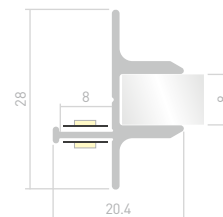

EDGE 08

Профиль
TOP-EDGE-08-2000 ANOD

021827

Размеры | **2000×15.6×22.5 мм**
Ширина площадки | **10 мм**
Цвет ● **Анод.**

SHELF6

Профиль
TOP-SHELF6-2000 ANOD

016978

Размеры | **2000×13×18 мм**
Ширина площадки | **11 мм**
Цвет ● **Анод.**

SHELF9

Профиль
TOP-SHELF9-2000 ANOD

016977

Размеры | **2000×16.4×27 мм**
Ширина площадки | **14 мм**
Цвет ● **Анод.**

GLASS8 2D

Профиль
TOP-GLASS8-2D-2000

016976

Размеры | **2000×20.4×28 мм**
Ширина площадки | **8 мм**
Цвет ● **Неанод.**