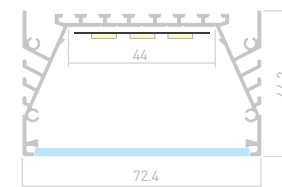

019887

Заглушка
светонепроницаемая