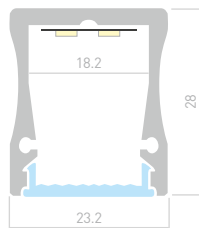

## WIDE H28

Профиль с матовым экраном  
ALU-WIDE-H28-2000 ANOD+FROST

**014858**

Размеры | 2000×23.2×28 мм  
Ширина площадки | 18.2 мм  
Цвет ● Анод.

**014876**

Заглушка  
глухая

**014868**

Крепёж