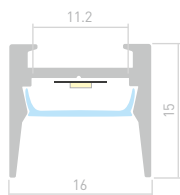

029846

Заглушка
глухая