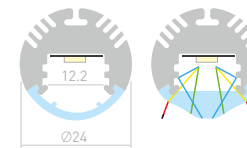

015523

Заглушка
глухая