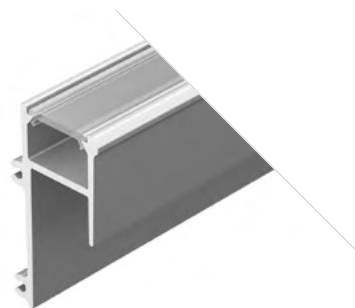

EDGE 12

Профиль
ALM-EDGE-12-2000 ANOD

026714

Размеры | 2000×40×20 мм
Ширина площадки | 14 мм
Цвет ● Анод.