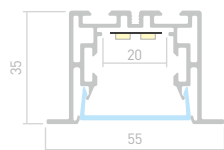

## LINIA69

Профиль с матовым экраном  
2-LINIA69-F-2500 ANOD+OPAL

021177

Размеры | 2500×69×35 мм  
Ширина площадки | 34 мм  
Цвет ● Анод.  
● Анод. 029470 без экрана