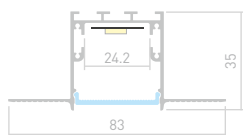

027291
Экран
FROST