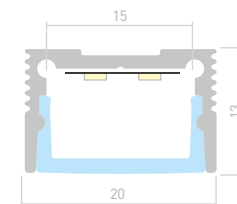

Размеры | 2000×20×13 мм
Ширина площадки | 15 мм
Цвет ● Анод.