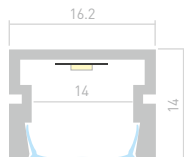

025933
Крепеж