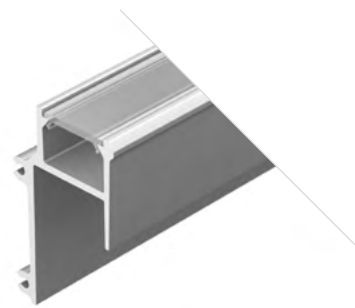

EDGE 16

Профиль
ALM-EDGE-16-2000 ANOD

026715

Размеры | 2000×40×24 мм
Ширина площадки | 14 мм
Цвет ● Анод.