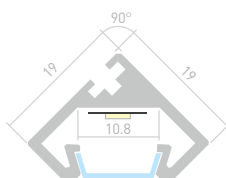

021473
Заглушка
глухая