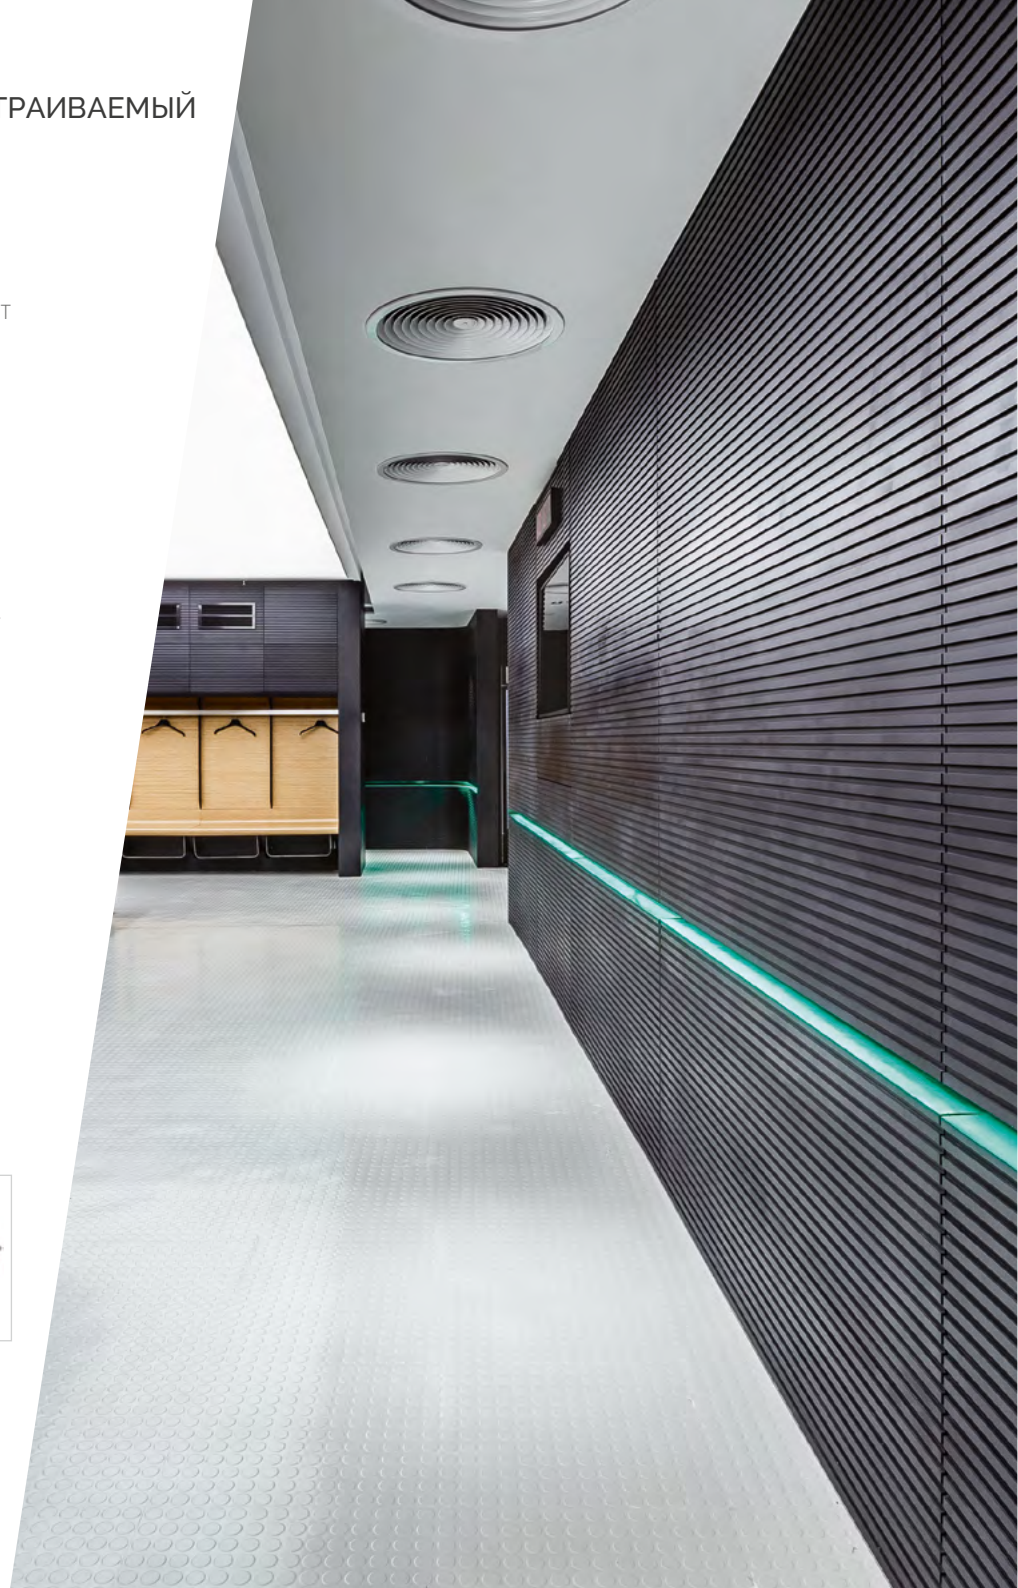

Размеры | **2000×92×40 мм**
Ширина площадки | **42.6 мм**
Цвет ● **Анод.**
● **Анод.** 015479
прозрачный экран
● **Анод.** 016155
полуматовый экран