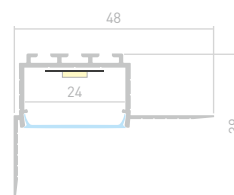

026132

Соединитель 135°