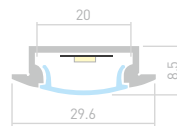

## WIDE F H8

Профиль с матовым экраном  
ALU-WIDE-F-H8-2000 ANOD+FROST

**014860**

Размеры | 2000×29.6×8.5 мм  
Ширина площадки | 20 мм  
Цвет ● Анод.

**014863**

Заглушка  
глухая

**014862**

Заглушка  
с отверстием