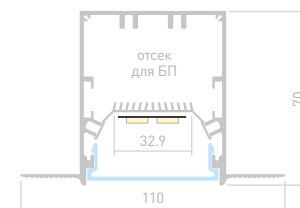

027294
Экран
FROST