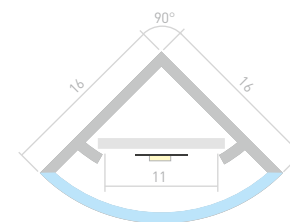

023292
Заглушка
глухая