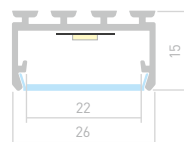

027738
Заглушка
глухая