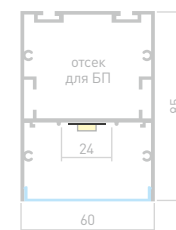

Размеры | **2000×60×85 мм**
Ширина площадки | **24 мм**
Отсек для БП | **44×46 мм**
Цвет ● **Анод.**
● **Черный** 018681

018511

Заглушка
глухая