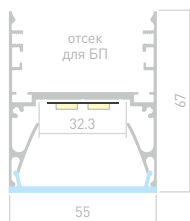

## LINE DUO

Профиль с матовым экраном  
ALU-LINE-DUO-2000 ANOD+OPAL

**024188**

Размеры | **2000×55×67 мм**  
Ширина площадки | **32.3 мм**  
Отсек для БП | **29×44 мм**  
Цвет ● **Анод.**  
● **Анод.** 015389 прозрачный экран