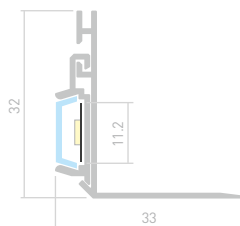

021720
Заглушка
глухая