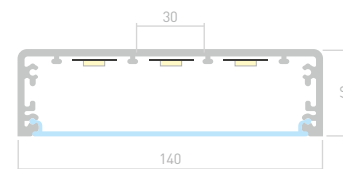

017343

Заглушка
глухая