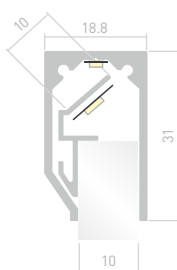

Размеры | **2000×18.8×31 мм**
Ширина площадки | **10 мм**
Цвет ● **Анод.**

026733
Заглушка
левая