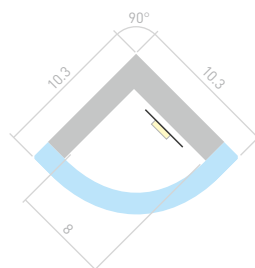

## KANT H10

Профиль с матовым экраном  
WPH-KANT-H10-2000 OPAL

**023301**

Размеры | **2000×10.3×10.3 мм**  
 Ширина площадки | **8 мм**  
 Цвет  Белый

**023310**  
Заглушка  
глухая