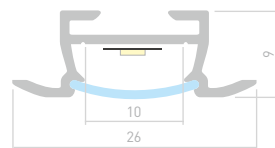

## TK F

Профиль  
TK-F-2000 (CT) ANOD

**016936**

Размеры | 2000×26×9 мм  
Ширина площадки | 10 мм  
Цвет

- Анод.

**016955**

Экран  
матовый

**016951**