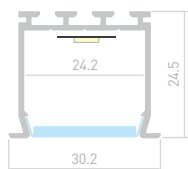

016385

Заглушка
глухая