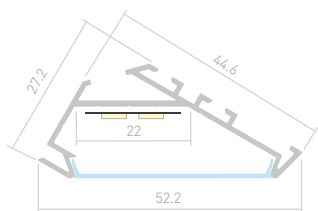

025965

Заглушка
левая