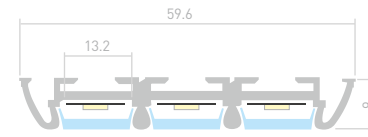

013991
Заглушка
глухая