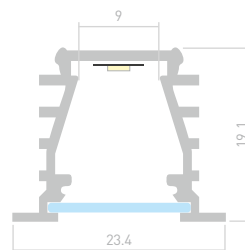

## DEEP F

Профиль  
TOP-DEEP-F-2000 ANOD

**016971**

Размеры | **2000×23.4×19.1 мм**  
Ширина площадки | **9 мм**  
Цвет | ● Анод.

**017333**  
Заглушка  
глухая

**017339**  
Крепеж  
монтажный