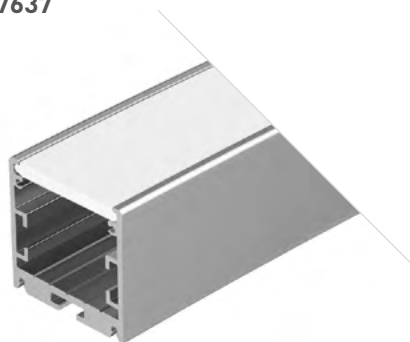

0.8 КРУГ 1/4

Профиль
SL-ARC-3535-D800-A90 SILVER

027637

1. Размеры | **630×35×35 мм**
2. Свечение | **Вниз**
3. Цвет
4. ☐ Анод. ⁰²⁷⁶³⁷
   - ☐ Черный ⁰²⁷⁶³⁸
   - ☐ Белый ⁰²⁷⁶³⁷