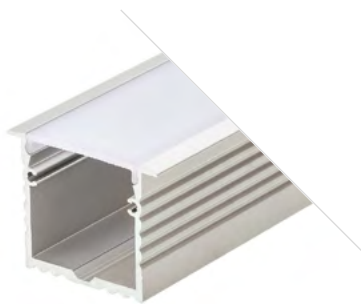

POWER W35

Профиль с матовым экраном
ALU-POWER-W35-2000-F ANOD+FROST

015538