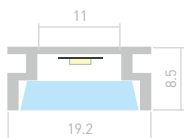

012039
Экран
матовый