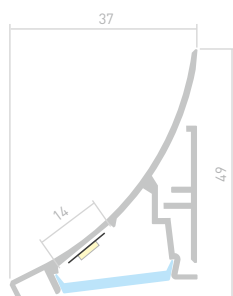

021714

Заглушка левая