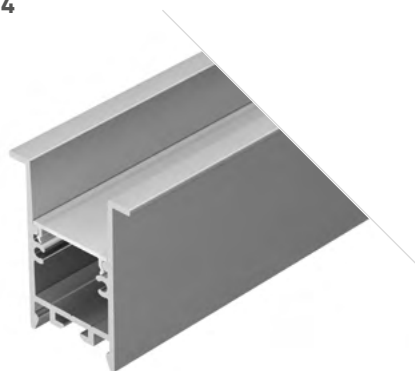

COMFORT 3542

Профиль с матовым экраном
SL-COMFORT-3542-F-2000 ANOD

031764

Размеры | 2000×34.7×42.2 мм
Ширина площадки | 22.2 мм
Цвет | ● Анод.
● Черный 031765