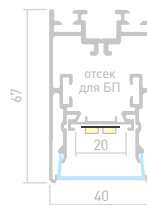

Размеры | 2500×40×67 мм
Ширина площадки | 20 мм
Отсек для БП | 22×22 мм
Цвет ● Анод.