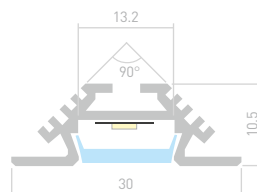

013291
Заглушка
глухая