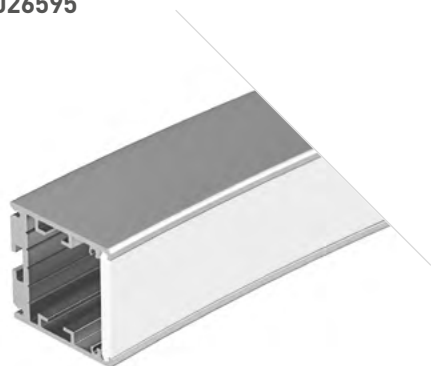

Дуга-круг

Дуга-волна

Прямая линия

**1.5** КРУГ 1/4

Профиль  
SL-ARC-3535-D1500-N90 SILVER

**026595**

- Размеры | 1180×35×35 мм
- Свечение | В сторону (внутри)
- Цвет
  - Анод, <sup>026595</sup>
  - Черный <sup>026596</sup>
  - Белый <sup>026597</sup>