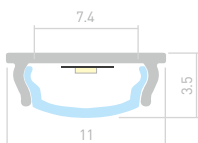

023607

Заглушка
глухая