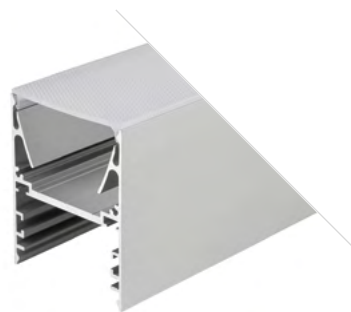

LINE DUO

Профиль с матовым экраном
ALU-LINE-DUO-2000 ANOD+OPAL

024188

Размеры | **2000×55×67 мм**
Ширина площадки | **32.3 мм**
Отсек для БП | **29×44 мм**
Цвет ● **Анод.**
● **Анод.** 015389 прозрачный экран