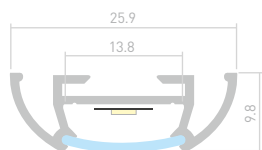

016955
Экран
матовый