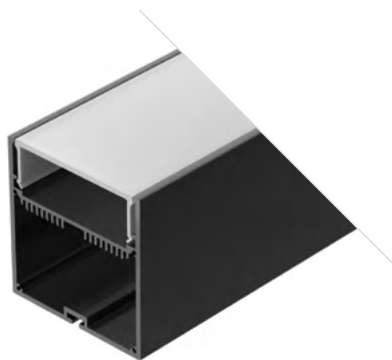

## LINE 7477

Профиль с матовым экраном  
SL-LINE-7477-2500 BLACK+OPAL

027991

Размеры | 2500×74×77 мм  
 Ширина площадки | 60 мм  
 Отсек для БП | 70×40 мм  
 Цвет

- Черный
- Анод. 019310 без экрана
- Анод. 020468
- Белый 021372