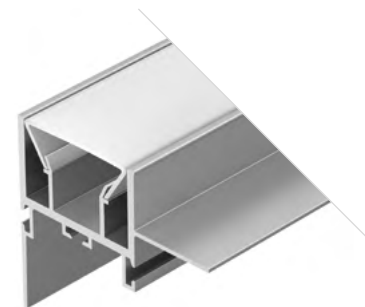

FOLED WALL

Профиль
FOLED-WALL-2000

023865

Размеры | 2000×52×46 мм
Ширина площадки | 12 мм
Цвет ● Неанод.