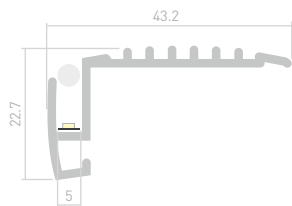

## STEP MINI

Профиль  
STEP-MINI-2000 ANOD

**019195**

Размеры | 2000×43.2×22.7 мм  
Ширина площадки | 5 мм  
Цвет ● Анод.

**019196**  
Заглушка  
левая

**019197**  
Заглушка  
правая