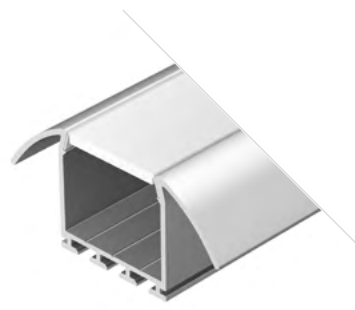

PLS LOCK

Профиль
PLS-LOCK-H25-FA-2000 ANOD

016444

Размеры | **2000×51.4×24.5 мм**
Ширина площадки | **24.2 мм**
Цвет ● **Анод.**