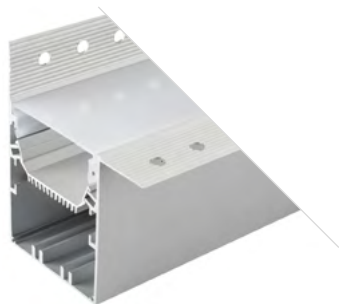

LINIA55 FANTOM

Профиль
SL-LINIA55-FANTOM-EDGE-2000 ANOD

027162

Размеры | 2000×85×96.5 мм
Ширина площадки | 32.9 мм
Отсек для БП | 48×30 мм
Цвет ● Анод.