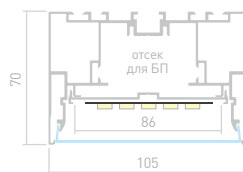

LINE 7977

Профиль с матовым экраном
S2-LINE-7977-2500 ANOD+OPAL

021174

Размеры | 2500×79×77 мм
Ширина площадки | 59 мм
Отсек для БП | 50×32 мм
Цвет ● Анод.

LINE 10570

Профиль с матовым экраном
S2-LINE-10570-2500 ANOD+OPAL

021175

Размеры | 2500×105×70 мм
Ширина площадки | 86 мм
Отсек для БП | 50×25 мм
Цвет ● Анод.
● Анод. 029917 без основы

WALL X2

Профиль с матовым экраном
S2-WALL-X2-H128-2500 ANOD+OPAL

021179

Размеры | 2500×42×128 мм
Ширина площадки | 20 мм
Отсек для БП | 25×35 мм
Цвет ● Анод.

СВЕТОДИОДНАЯ ЛЕНТА

Цветовая температура	Теплый		Дневной	Белый
	2700 К	3000 К	4000 К	6000 К
S2-LINE-7977	023407	021208	021207	023406
S2-LINE-10570	023409	021211	021210	023408
S2-WALL	021199	023401	021198	023400

ИСТОЧНИКИ ПИТАНИЯ