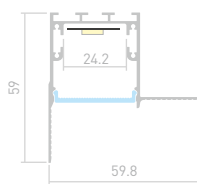

027291
Экран
FROST