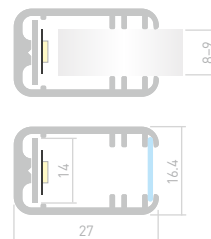

017325
Экран-вставка
белый