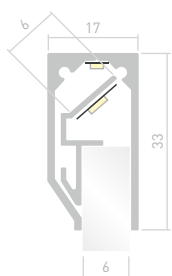

## GLASS 6

Профиль  
ALM-GLASS-6-2000 ANOD

**026695**

Размеры | **2000×17×33 мм**  
Ширина площадки | **6 мм**  
Цвет ● **Анод.**

**026729**  
Заглушка  
левая

**026731**  
Заглушка  
правая