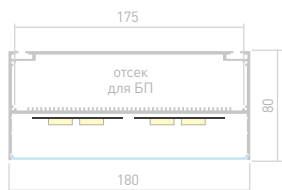

Размеры | 2000×180×80 мм
Ширина площадки | 175 мм
Отсек для БП | 40×175 мм
Цвет | Анод.

027925

Заглушка
глухая