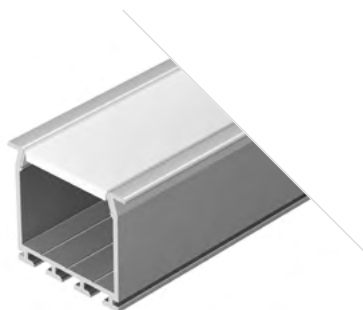

PLS LOCK

Профиль
PLS-LOCK-H25-FM-2000 ANOD

016446

Размеры | **2000×30.2×24.5 мм**
Ширина площадки | **24.2 мм**
Цвет ● **Анод.**

016385

Заглушка
глухая

022015

Заглушка
светонепроницаемая