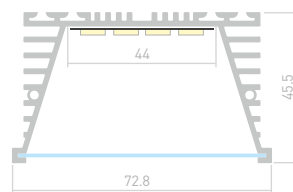

019889
Заглушка
глухая