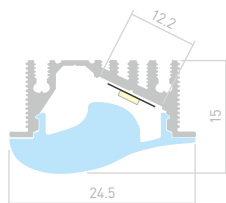

019628
Заглушка
левая