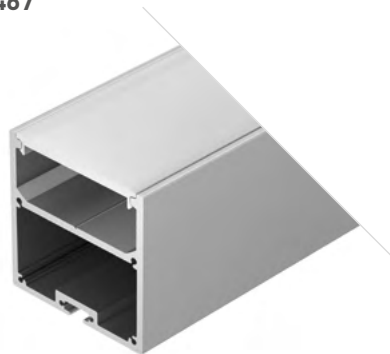

LINE 5050

Профиль с матовым экраном
SL-LINE-5050-2500 ANOD+OPAL

020467

1. Размеры | 2500×50×50 мм
   Ширина площадки | 38 мм
   Отсек для БП | 46×22 мм
   Цвет
2. Анод.
   - Анод. 019304 без экрана
   - Черный 027990
   - Белый 021467