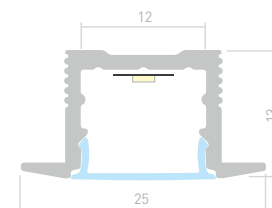

СВЕТОДИОДНАЯ ЛЕНТА

	Теплый	Дневной	Белый	Холодный		
Цветовая температура	2700 K	3000 K	4000 K	6000 K	8000 K	15000 K
SL-MINI	015649	024105	015648	015651	015650	015661
SL-SLIM	019928	019915	019914	019913	019912