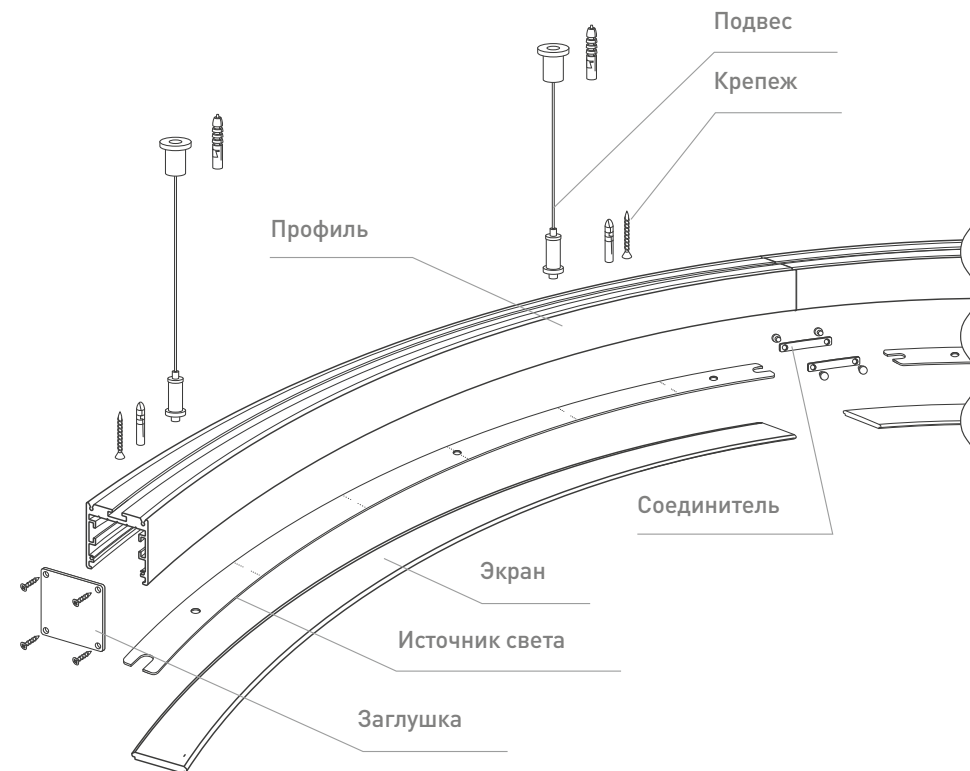

СБОРКА ПРОФИЛЕЙ