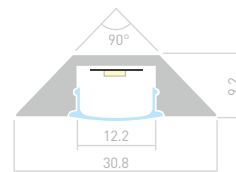

## CORNER

Профиль с матовым экраном  
ALU-CORNER-2000 ANOD+FROST

**014900**

Размеры | **2000×30.8×9.2 мм**  
Ширина площадки | **12.2 мм**  
Цвет ● **Анод.**

**014902**  
Заглушка  
глухая

**014903**  
Заглушка  
с отверстием