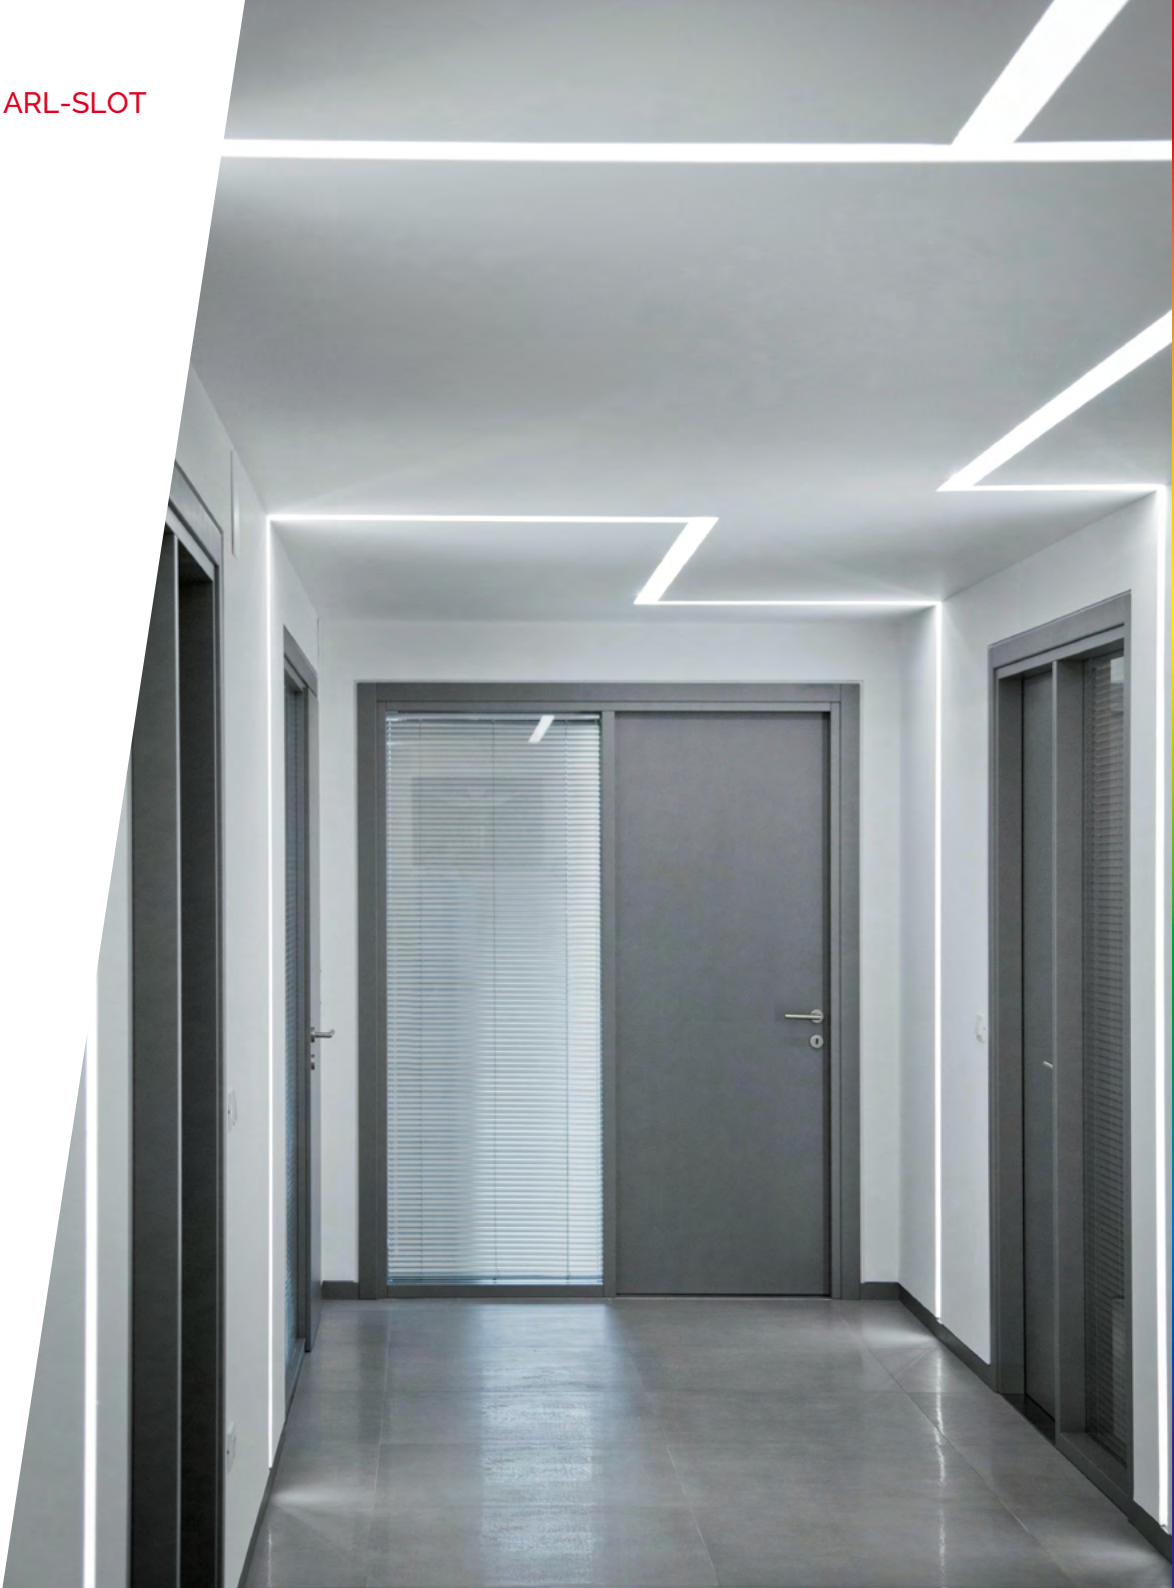

Размеры	2000×230×76 мм
Ширина площадки	38 мм
Профиль	SL-LINE-4932
Экран	Матовый
Толщина ГКЛ	12.5 мм