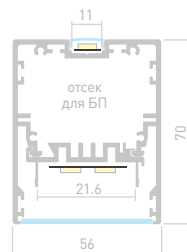

030306

Экран
призматический