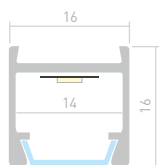

## PDS H16

Профиль  
PDS-H16-2000 ANOD

**023858**

Размеры | **2000×16×16 мм**  
Ширина площадки | **14 мм**  
Цвет ● **Анод.**

**021744**  
Заглушка  
глухая

**025225**  
Крепеж