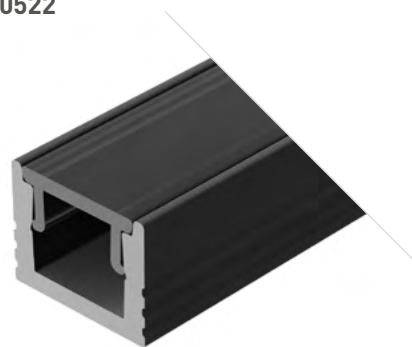

MINI 8 H6

Профиль
SL-MINI-8-H6-2000 ANOD BLACK

030522

Размеры | 2000×8×6 мм
Ширина площадки | 5 мм
Цвет | ● Черный