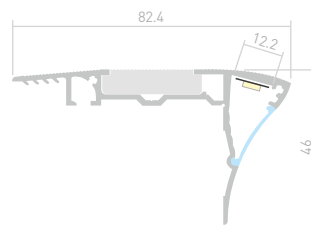

## STAIR DK

Профиль с матовым экраном  
ALU-STAIR-DK-2000 ANOD+FROST

**015473**

Размеры | 2000×82.4×46 мм  
Ширина площадки | 12.2 мм  
Цвет ● Анод.

**015487**

Заглушка левая

**015484**

Заглушка правая