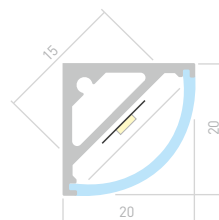

Размеры | 2000×15×15 мм
Ширина площадки | 15 мм
Цвет | ● Анод.