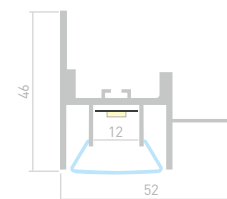

019275
Соединитель 90°