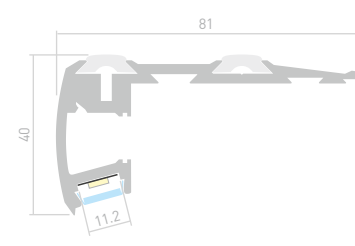

STEP MINI

Профиль
STEP-MINI-2000 ANOD

019195

Размеры | 2000×43.2×22.7 мм
Ширина площадки | 5 мм
Цвет ● Анод.

STEP FRONT

Профиль
STEP-FRONT-2000 ANOD

023866

Размеры | 2000×80×56 мм
Ширина площадки | 11 мм
Цвет ● Анод.

STEP

Профиль
STEP-2000 ANOD

014548

Размеры | 2000×81×40 мм
Ширина площадки | 11.2 мм
Цвет ● Анод.
● Черный⁰¹⁸⁵⁰⁷