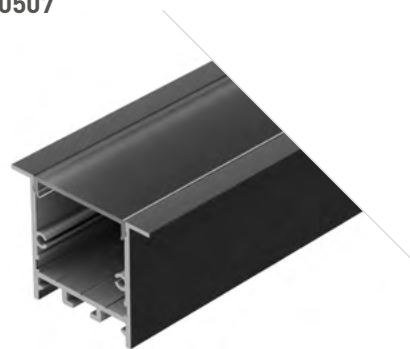

LINIA49

Профиль
SL-LINIA49-F-2000 ANOD BLACK

030507

Размеры | 2000×49×37 мм
Ширина площадки | 31 мм
Цвет | ● Черный
● Анод. 031769
● Анод. 019313 без экрана