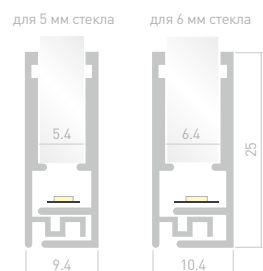

019194
Заглушка
2-составная