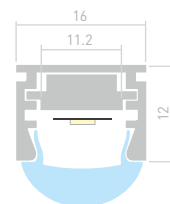

013658
Экран с линзой
10–60°