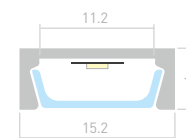

- **Анод.** 029026 с экраном
- **Анод.** 012088
- **Неанод.** 019487
- **Черный** 019487
- **Черный RAL9005** 020235
- **Белый** 018271