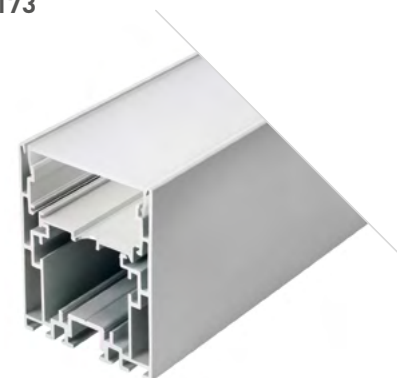

LINE 5470

Профиль с матовым экраном
S2-LINE-5470-2500 ANOD+OPAL

021173

Размеры | 2500×54×70 мм
Ширина площадки | 34 мм
Отсек для БП | 35×25 мм
Цвет ● Анод.
● Анод. 029440 без экрана

СВЕТОДИОДНАЯ ЛЕНТА

Цветовая температура	Теплый		Дневной	Белый
	2700 К	3000 К	4000 К	6000 К
SL-LINE-3360	021212	023398	021196	023399
SL-LINE-4067	021199	023401	021198	023400
SL-LINE-5470	023403	021202	021201	023402

ИСТОЧНИКИ ПИТАНИЯ