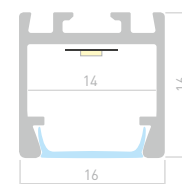

## PDS ZM

Профиль  
PDS-ZM-2000 ANOD

021648

Размеры | 2000×16×16 мм  
Ширина площадки | 14 мм  
Цвет | ● Анод.

021744

Заглушка  
глухая

021821

Проушина