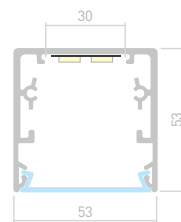

017339

Заглушка
глухая