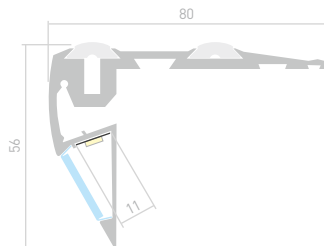

STEP MINI

Профиль
STEP-MINI-2000 ANOD

019195

Размеры | 2000×43.2×22.7 мм
Ширина площадки | 5 мм
Цвет ● Анод.

STEP FRONT

Профиль
STEP-FRONT-2000 ANOD

023866

Размеры | 2000×80×56 мм
Ширина площадки | 11 мм
Цвет ● Анод.

STEP

Профиль
STEP-2000 ANOD

014548

Размеры | 2000×81×40 мм
Ширина площадки | 11.2 мм
Цвет ● Анод.
● Черный⁰¹⁸⁵⁰⁷