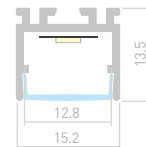

026516

Соединитель 90°