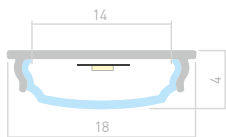

023091

Заглушка
глухая