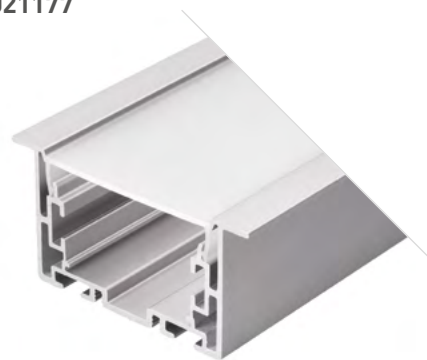

LINIA69

Профиль с матовым экраном
2-LINIA69-F-2500 ANOD+OPAL

021177

Размеры | 2500×69×35 мм
Ширина площадки | 34 мм
Цвет ● Анод.
● Анод. 029470 без экрана