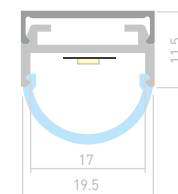

016595

Заглушка
глухая