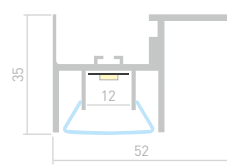

025232
Профиль-
держатель