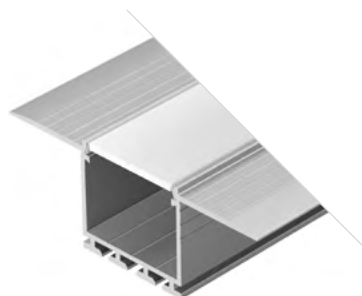

PLS LOCK

Профиль
PLS-LOCK-H25-F-HIDE-2000

019409

Размеры | **2000×67×25 мм**
Ширина площадки | **24 мм**
Цвет ● **Неанод.**

016384

Заглушка
глухая