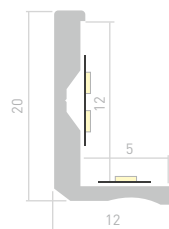

FLAT S

Профиль
ALM-FLAT-S-2000 ANOD

026713

Размеры | **2000×43×9.3 мм**
Ширина площадки | **37 мм**
Цвет ● Анод.

026742

Заглушка
глухая

026743

Заглушка
с отверстием

BASE H10

Профиль
ALM-BASE-H10-2000 ANOD

026690

Размеры | **2000×17×10 мм**
Ширина площадки | **13.5 мм**
Цвет ● Анод.
● Неанод. ⁰²⁶⁶⁸⁹
○ Белый ⁰²⁶⁶⁹¹

BASE H12

Профиль
ALM-BASE-H12-2000 ANOD

026687

Размеры | **2000×20×13 мм**
Ширина площадки | **12 мм**
Цвет ● Анод.
● Неанод. ⁰²⁶⁶⁸⁶
○ Белый ⁰²⁶⁶⁸⁸

FLAT R

Профиль
ALM-FLAT-R-2000 ANOD

026712

Размеры | **2000×54.9×8 мм**
Ширина площадки | **20 мм**
Цвет ● Анод.

026712

Заглушка
глухая