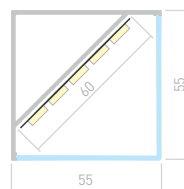

## LINE 2011M

Профиль с экраном  
SL-LINE-2011M-2500 BLACK+OPAL SQUARE

027993

Размеры | 2500×20×11 мм  
Ширина площадки | 15 мм  
Цвет ● Черный  
● Черный 027992 с круглым экраном  
● Анод. 025871 с круглым экраном