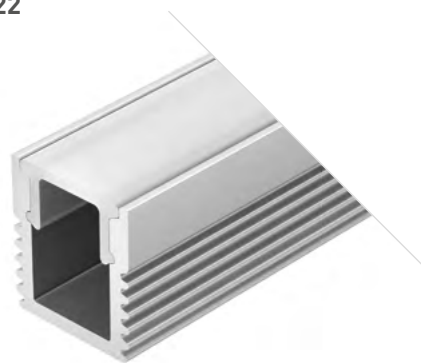

## MINI 8

Профиль  
SL-MINI-8-2000 ANOD

**019322**

Размеры | 2000×8×9 мм  
 Ширина площадки | 5 мм  
 Цвет | ● Анод. <sup>019322</sup>  
 ● Черный <sup>030514</sup>