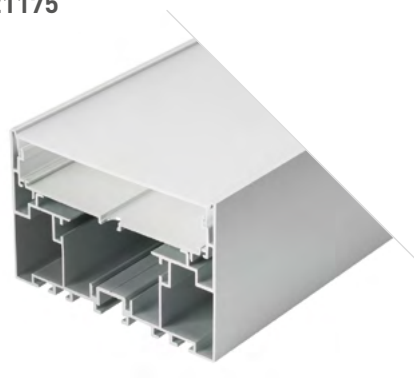

LINE 10570

Профиль с матовым экраном
S2-LINE-10570-2500 ANOD+OPAL

021175

Размеры | 2500×105×70 мм
Ширина площадки | 86 мм
Отсек для БП | 50×25 мм
Цвет ● Анод.
● Анод. 029917 без основы