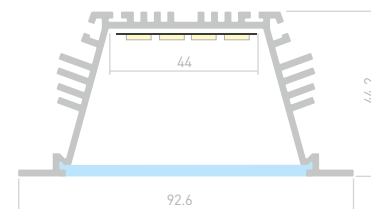

POWER W50FS

Профиль
KLUS-POWER-W50-FS-2000 ANOD

028919

Размеры | 2000×66×19 мм
Ширина площадки | 42 мм
Цвет ● Анод.

POWER RW70F

Профиль
KLUS-POWER-RW70F-2000 ANOD

019881

Размеры | 2000×72.8×45.5 мм
Ширина площадки | 44 мм
Цвет ● Анод.

POWER RW70FS

Профиль
KLUS-POWER-RW70FS-2000 ANOD

019882

Размеры | 2000×92.6×44.2 мм
Ширина площадки | 44 мм
Цвет ● Анод.