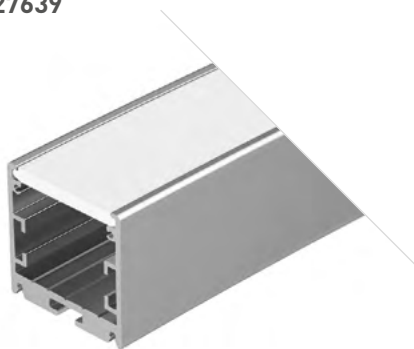

### ПРИМЕНЕНИЕ

- ▶ Создание дизайнерских светильников.
- ▶ Реализация светотехнических проектов любого масштаба.

IP20

**0.8 КРУГ 1/8**

 Профиль  
 SL-ARC-3535-D800-A45 SILVER

**027639**

- Размеры | **320×35×35 мм**
- Свечение | **Вниз**
- Цвет
- Анод. <sup>027639</sup>
  - Черный <sup>027640</sup>
  - Белый <sup>027641</sup>