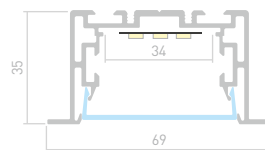

## LINIA69

Профиль с матовым экраном  
2-LINIA69-F-2500 ANOD+OPAL

021177

Размеры | 2500×69×35 мм  
Ширина площадки | 34 мм  
Цвет ● Анод.  
● Анод. 029470 без экрана