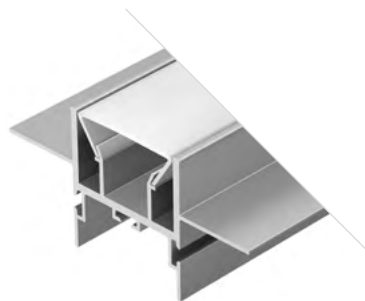

FOLED CEIL

Профиль
FOLED-CEIL-CENTER-2000

023863

Размеры | 2000×72×35 мм
Ширина площадки | 12 мм
Цвет ● Неанод.