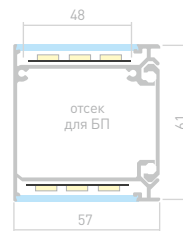

Размеры | 2000×61×58 мм
Ширина площадки | 48 мм
Отсек для БП | 47×37 мм
Цвет ● Анод.