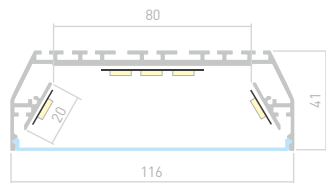

## POWER 116

Профиль с матовым экраном  
ALU-POWER-116-2000 ANOD+FROST

**021941**

Размеры | 2000×116×41 мм  
Ширина площадки | 80, 20 мм  
Цвет | ● Анод.

**021942**  
Заглушка  
глухая

**024193**  
Соединитель