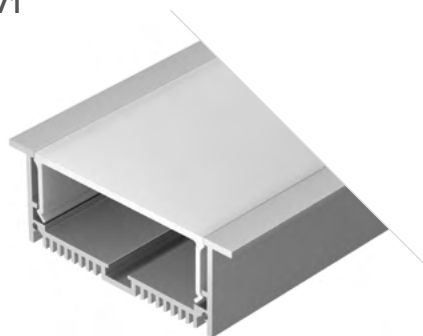

## LINIA88 F

Профиль с матовым экраном  
SL-LINIA88-F-2500 ANOD+OPAL

020471

Размеры | 2500×88×32 мм  
Ширина площадки | 60 мм  
Цвет | ● Анод.  
○ Белый 021373