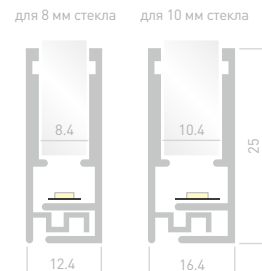

019192
Заглушка
2-составная