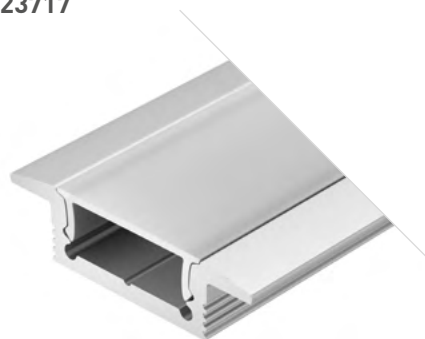

## SLIM H7

Профиль  
SL-SLIM-H7-F25-2000 ANOD

023717

Размеры | 2000×25×7 мм  
Ширина площадки | 12 мм  
Цвет | Анод.