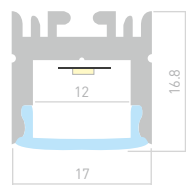

018652
Заглушка
глухая