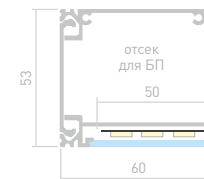

Размеры | 2000×60×53 мм
Ширина площадки | 50 мм
Отсек для БП | 50×37 мм
Цвет ● Анод.