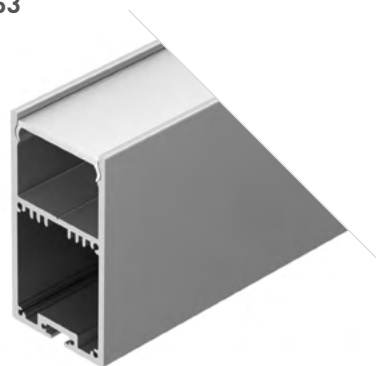

LINE 3667

Профиль с матовым экраном
SL-LINE-3667-2500 ANOD+OPAL

020463

1. Размеры | 2500×36×67 мм
   Ширина площадки | 32 мм
   Отсек для БП | 30×32 мм
   Цвет | ● Анод.
   ● Анод. 019299 без экрана
   ● Черный 027987