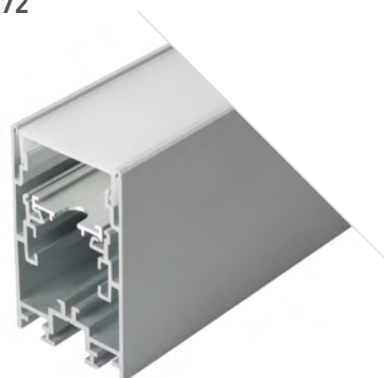

LINE 4067

Профиль с матовым экраном
S2-LINE-4067-2500 ANOD+OPAL

021172

Размеры | 2500×40×67 мм
Ширина площадки | 20 мм
Отсек для БП | 22×22 мм
Цвет ● Анод.