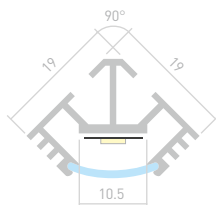

016955
Экран
матовый