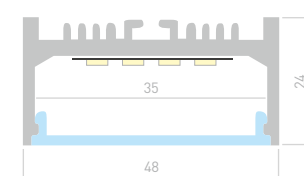

## LINE 2448

Профиль  
ARH-LINE-2448-2000 ANOD

**018684**

Размеры | **2000×48×24 мм**  
Ширина площадки | **35 мм**  
Цвет | ● **Анод.**

**018653**  
Заглушка  
глухая

**018466**  
Заглушка  
с отверстием