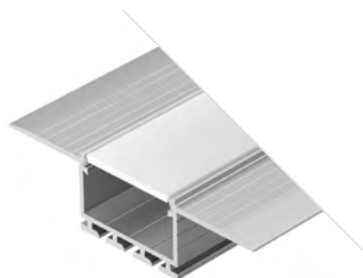

PLS F

Профиль
PLS-F-HIDE-2000

023962

Размеры | **2000×67×18 мм**
Ширина площадки | **24 мм**
Цвет ● **Неанод.**

023963

Заглушка
глухая