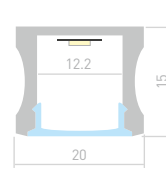

## SLIM H15

Профиль с матовым экраном  
ALU-SLIM-H15-2000 ANOD+FROST

**018246**

Размеры | **2000×17.5×15 мм**  
Ширина площадки | **12.2 мм**  
Цвет ● **Анод.**

**019448**  
Заглушка глухая

**018248**  
Держатель