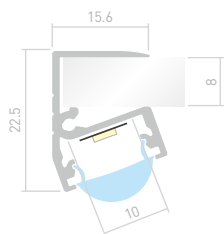

## EDGE 08

Профиль  
TOP-EDGE-08-2000 ANOD

**021827**

Размеры | **2000×15.6×22.5 мм**  
Ширина площадки | **10 мм**  
Цвет ● **Анод.**

**017267**  
Заглушка  
глухая