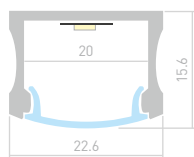

025263
Заглушка
глухая