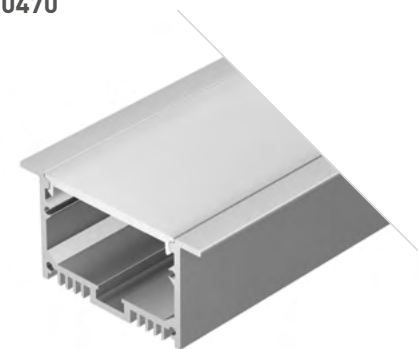

LINIA62

Профиль с матовым экраном
SL-LINIA62-F-2500 ANOD+OPAL

020470

Размеры | 2500×62×32 мм
Ширина площадки | 37 мм
Цвет | ● Анод.
● Анод. 019292 без экрана
○ Белый 021374

СВЕТОДИОДНАЯ ЛЕНТА

	Теплый	Дневной	Белый	Холодный
Цветовая температура	2700 К	3000 К	4000 К	8000 К
SL-COMFORT	019929	019927	019926	019925
SL-LINIA49	021199	023401	021198	023400
SL-LINIA62	023403	021202	021201	023402

ИСТОЧНИКИ ПИТАНИЯ