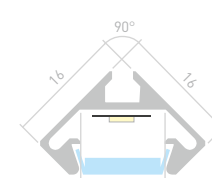

## PDS45 LITE

Профиль  
PDS45-LITE-2000 ANOD

**023862**

Размеры | **2000×16×16 мм**  
 Ширина площадки | **10 мм**  
 Цвет

- Анод.

**020924**  
Крепеж  
монтажный

**025895**  
Заглушка  
глухая