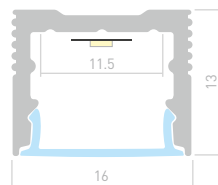

Размеры | 2500×16×13 мм
Ширина площадки | 11.5 мм
Цвет ● Анод. 023718 без экрана, 2000 мм