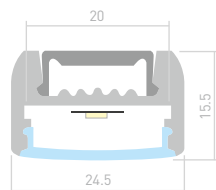

018819

Заглушка
глухая