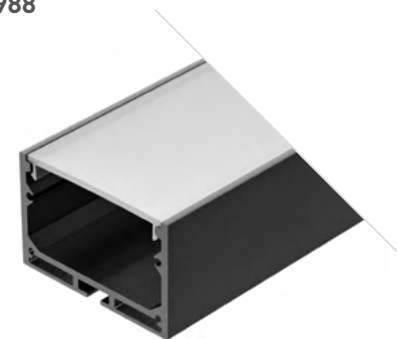

LINE 4932

Профиль с матовым экраном
SL-LINE-4932-2500 BLACK+OPAL

027988

1. Размеры | 2500×49×32 мм
   Ширина площадки | 38 мм
   Цвет | ● Черный
   ● Анод. 019297 без экрана
   ● Анод. 020465 с экраном

СВЕТОДИОДНАЯ ЛЕНТА

	Теплый	Дневной	Белый	Холодный
Цветовая температура	2700 К	3000 К	4000 К	8000 К
SL-LINE-3535	019929	019927	019926	019925
SL-LINE-3667	021199	023401	021198	023400
SL-LINE-4932	019086	020391	019085	019087

ИСТОЧНИКИ ПИТАНИЯ