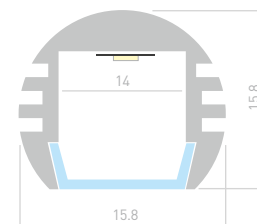

012033

Заглушка
глухая