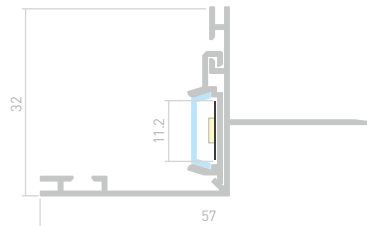

POLI

Профиль
POLI-2000 ANOD

021738

Размеры | 2000×7×26 мм
Ширина площадки | 11.2 мм
Цвет ● Анод.

PAK 90

Профиль
PAK-90-2000

025491

Размеры | 2000×33×32 мм
Ширина площадки | 11.2 мм
Цвет ● Неанод.

PAK EDGE

Профиль
PAK-EDGE-2000

021721

Размеры | 2000×57×32 мм
Ширина площадки | 11.2 мм
Цвет ● Неанод.

PAK EDGE

Профиль
PAK-EDGE-SLIM-2000

023783

Размеры | 2000×57×17 мм
Ширина площадки | 11.2 мм
Цвет ● Неанод.