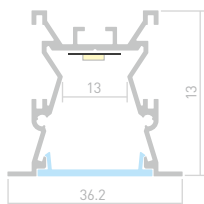

027888

Заглушка
глухая