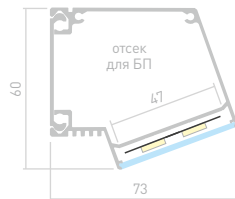

Размеры | 2000×73×63 мм
Ширина площадки | 47 мм
Отсек для БП | 45×50 мм
Цвет ● Анод.

019200

Заглушка
левая