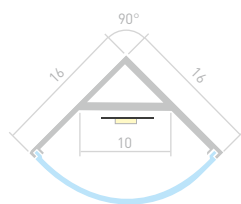

016432
Держатель