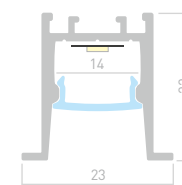

## COMFORT 2322

Профиль  
SL-COMFORT-2322-F-2000 ANOD BLACK

031771

Размеры | 2000×23×22 мм  
 Ширина площадки | 14 мм  
 Цвет

- Черный
- Анод. 031770