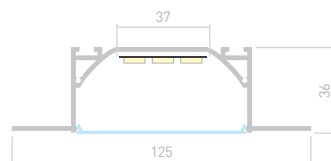

## LINIA72 FANTOM

Профиль  
ARH-LINIA72-FANTOM-2000 ANOD

025025

Размеры | 2000×125×36 мм  
Ширина площадки | 37 мм  
Цвет ● Анод.

025538  
Экран  
FROST

025539  
Заглушка  
глухая