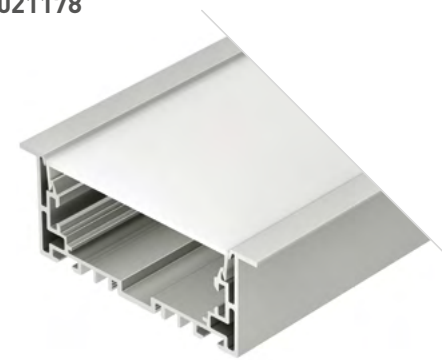

LINIA94

Профиль с матовым экраном
S2-LINIA94-F-2500 ANOD+OPAL

021178

Размеры | 2500×94×35 мм
Ширина площадки | 52 мм
Цвет ● Анод.