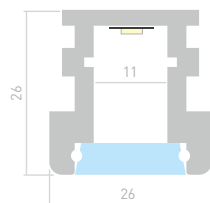

012038
Экран
матовый