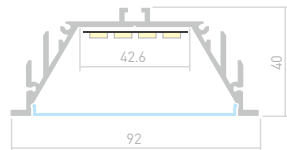

Размеры | **2000×92×40 мм**
Ширина площадки | **42.6 мм**
Цвет ● **Анод.**
● **Анод.** 015479
прозрачный экран
● **Анод.** 016155
полуматовый экран

015472
Заглушка
глухая