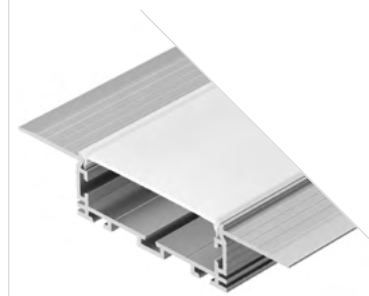

POWER W50

Профиль
KLUS-POWER-W50H16-F-HIDE-2000

028917

Размеры | **2000×90×19 мм**
Ширина площадки | **42 мм**
Цвет ● **Неанод.**