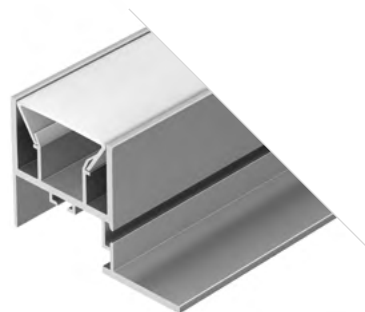

FOLED CEIL

Профиль
FOLED-CEIL-SIDE-2000

023864

Размеры | 2000×52×35 мм
Ширина площадки | 12 мм
Цвет ● Неанод.