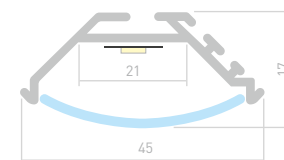

020903
Заглушка
круглая