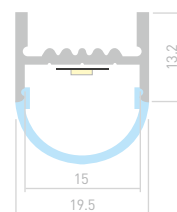

018864

Заглушка
глухая