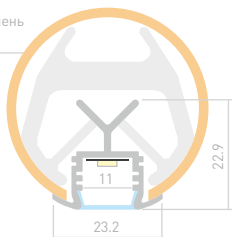

## POR F

Профиль  
KLUS-POR-F-1000 ANOD

**019181**

Размеры | 1000×23×22.9 мм  
Ширина площадки | 11 мм  
Цвет ● Анод.

Круглый поручень  
Ø42

**019182**

Заглушка  
глухая

**019183**