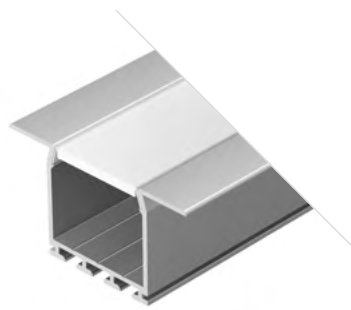

PLS LOCK

Профиль
PLS-LOCK-H25-FS-2000 ANOD

016447

Размеры | **2000×46.2×24.5 мм**
Ширина площадки | **24.2 мм**
Цвет ● **Анод.**