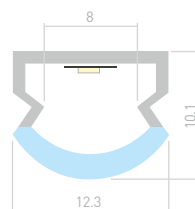

## LINE 1210R

Профиль с матовым экраном  
WPH-LINE-1210R-2000 OPAL

**023303**

Размеры | **2000×12.3×10.1 мм**  
Ширина площадки | **8 мм**  
Цвет  Белый

**023305**  
Заглушка  
глухая