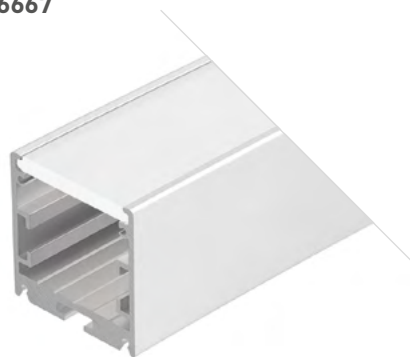

**025514**

- Размеры | 1180×35×35 мм
- Свечение | Вниз
- Цвет
  - Анод. 025477
  - Черный 025514
  - Белый 025515

**3.0 КРУГ 1/8**

Профиль  
SL-ARC-3535-D3000-A45

**026667**

- Размеры | 1180×35×35 мм
- Свечение | Вниз
- Цвет
  - Анод. 027635
  - Черный 027634
  - Белый 026667