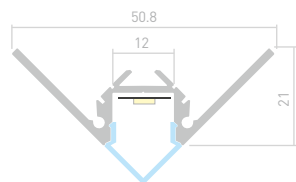

023900

Заглушка
глухая