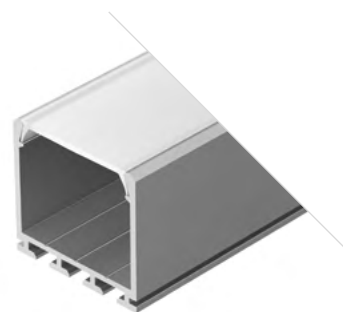

PLS LOCK

Профиль
PLS-LOCK-H25-2000 ANOD

016386

Размеры | **2000×26×25 мм**
Ширина площадки | **24 мм**
Цвет | ● **Анод.**
● **Черный** 028123