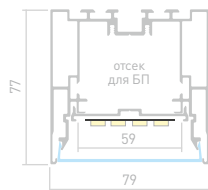

## LINE 7977

Профиль с матовым экраном  
S2-LINE-7977-2500 ANOD+OPAL

021174

Размеры | 2500×79×77 мм  
Ширина площадки | 59 мм  
Отсек для БП | 50×32 мм  
Цвет ● Анод.