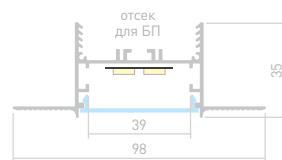

027293
Экран
FROST