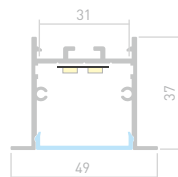

## LINIA49

Профиль  
SL-LINIA49-F-2000 ANOD BLACK

030507

Размеры | 2000×49×37 мм  
Ширина площадки | 31 мм  
Цвет | ● Черный  
● Анод. 031769  
● Анод. 019313 без экрана