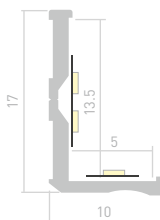

## BASE H10

Профиль  
ALM-BASE-H10-2000 ANOD

**026690**

Размеры | **2000×17×10 мм**  
Ширина площадки | **13.5 мм**  
Цвет ● Анод.  
● Неанод. <sup>026689</sup>  
○ Белый <sup>026691</sup>