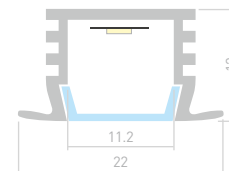

## PDS F

Профиль  
PDS-F-2000 ANOD

**012083**

Размеры | 2000×22×12 мм  
Ширина площадки | 11.2 мм  
Цвет

- Анод.
- Черный 017642
- Коричневый 017653
- Шампань 017652

**014371**

Соединитель 90°

**017223**