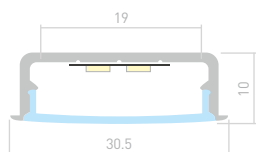

Размеры | 2000x30.5x10 мм
Ширина площадки | 19 мм
Цвет | ● Анод.

016562

Заглушка
глухая