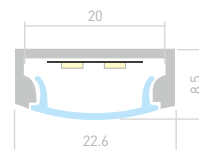

014855

Заглушка
глухая