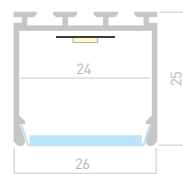

016390
Заглушка
глухая