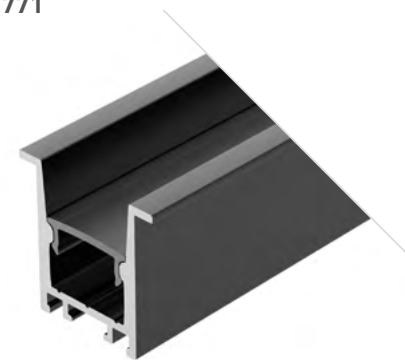

COMFORT 2322

Профиль
SL-COMFORT-2322-F-2000 ANOD BLACK

031771

Размеры | 2000×23×22 мм
Ширина площадки | 14 мм
Цвет

- Черный
- Анод. 031770

СВЕТОДИОДНАЯ ЛЕНТА

	Теплый	Дневной	Белый	Холодный	
Цветовая температура	2700 К	3000 К	4000 К	8000 К	
SL-LINE-7477	019080	020390	019081	019082	019083
SL-COMFORT-2316	019928	019915	019914	019913	019912
SL-COMFORT-2322	019928	019915	019914	019913	019912

ИСТОЧНИКИ ПИТАНИЯ