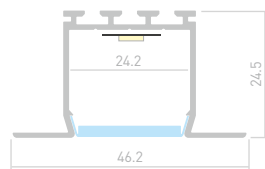

016384

Заглушка
глухая