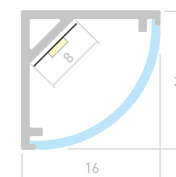

Размеры | 2000×16×16 мм
Ширина площадки | 8 мм
Цвет | ● Анод.