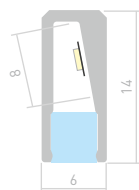

## NANO 6

Профиль с гибким матовым экраном  
ALU-NANO-6-2000 ANOD+SILICONE

**021940**

Размеры | **2000×6×14 мм**  
Ширина площадки | **8 мм**  
Цвет ● **Анод.**

**021943**  
Заглушка левая

**024186**  
Заглушка правая