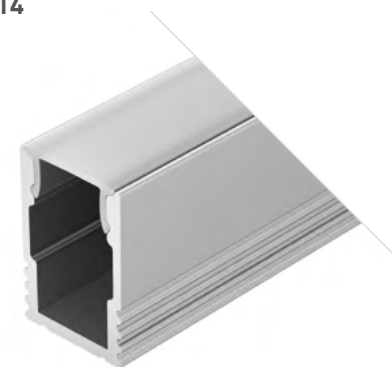

MINI 8 H12

Профиль
SL-MINI-8-H12-2000 ANOD

023714

Размеры | 2000×8×12 мм
Ширина площадки | 5 мм
Цвет | ● Анод.

СВЕТОДИОДНАЯ ЛЕНТА

	Теплый		Дневной	Белый	Холодный		
Цветовая температура	2400 K	2700 K	3000 K	4000 K	6000 K	8000 K	15000 K
SL-MINI	018100	015649	024105	015648	015651	015650	015661

ИСТОЧНИКИ ПИТАНИЯ