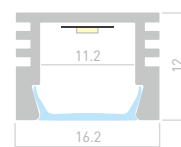

012034

Заглушка
глухая