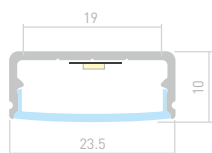

016573

Заглушка
глухая