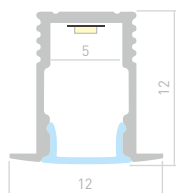

MINI 8 H12

Профиль
SL-MINI-8-H12-F12 -2000 ANOD

023715

Размеры | 2000×12×12 мм
Ширина площадки | 5 мм
Цвет | Анод.

SLIM H7

Профиль
SL-SLIM-H7-F25-2000 ANOD

023717

Размеры | 2000×25×7 мм
Ширина площадки | 12 мм
Цвет | Анод.

SLIM H13M

Профиль
SL-SLIM-H13M-F25-2000 ANOD

023719

Размеры | 2000×25×13 мм
Ширина площадки | 12 мм
Цвет | Анод.

СВЕТОДИОДНАЯ ЛЕНТА

	Теплый	Дневной	Белый	Холодный		
Цветовая температура	2700 K	3000 K	4000 K	6000 K	8000 K	15000 K
SL-MINI	015649	024105	015648	015651	015650	015661
SL-SLIM	019928	019915	019914	019913	019912	

ИСТОЧНИКИ ПИТАНИЯ