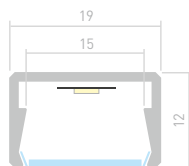

## SILER

Профиль  
SILER-2000 ANOD

**025490**

Размеры | 2000×19×12 мм  
Ширина площадки | 15 мм  
Цвет ● Анод.

**025975**  
Экран  
матовый

**025974**  
Заглушка  
глухая