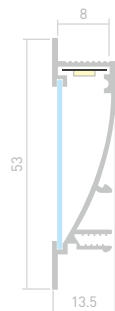

## SWALL

Профиль  
TOP-SWALL-2000 ANOD

**016968**

Размеры | **2000×53×13.5 мм**  
Ширина площадки | **8 мм**  
Цвет | ● **Анод.**

**017337**

Заглушка  
глухая