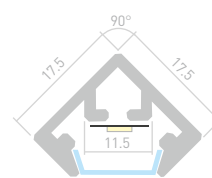

## PDS45 KUB

Профиль  
PDS45-KUB-2000 ANOD

**021646**

Размеры | **2000×17.5×17.5 мм**  
 Ширина площадки | **11.5 мм**  
 Цвет

- Анод.

**019275**  
Соединитель 90°

**019277**  
Соединитель  
прямой