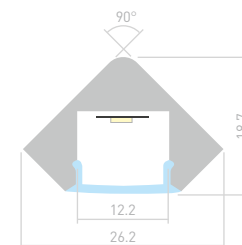

018255
Заглушка
глухая