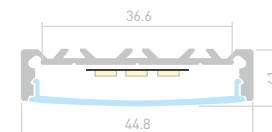

014864

Заглушка
глухая