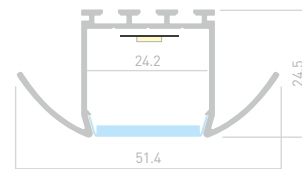

016387

Заглушка
глухая