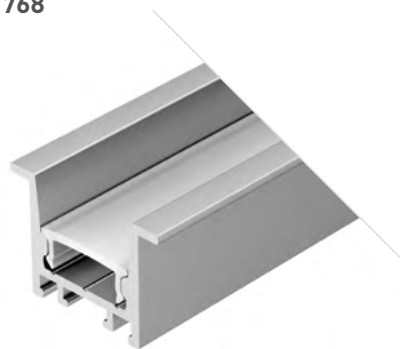

COMFORT 2316

Профиль
SL-COMFORT-2316-F-2000 ANOD

031768

Размеры | 2000×22.6×16 мм
Ширина площадки | 13 мм
Цвет

- Анод.
- Черный 031769