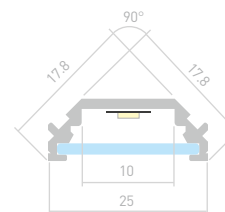

017341
Заглушка
глухая