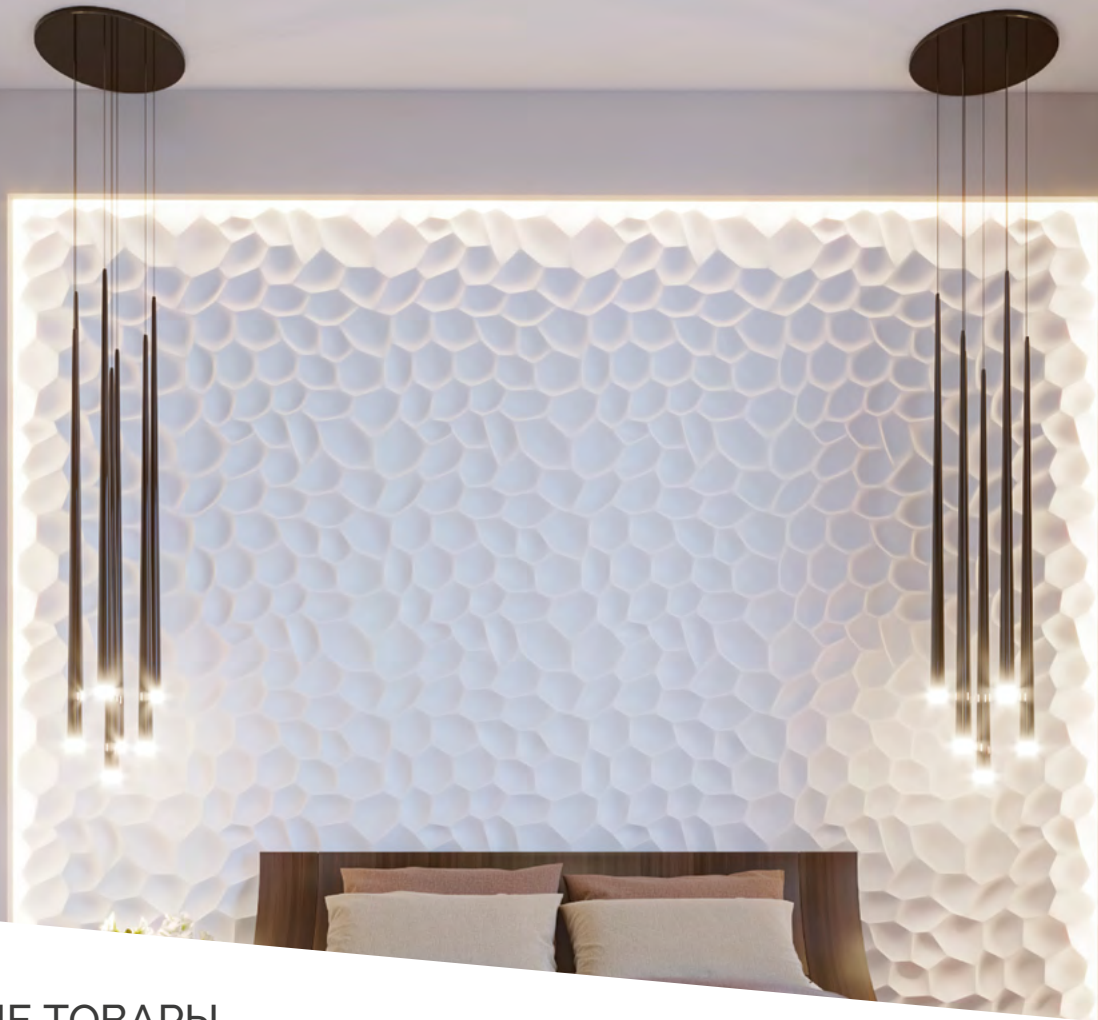

СОПУТСТВУЮЩИЕ ТОВАРЫ

MINI 8