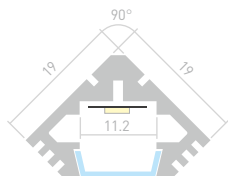

## PDS45 T

Профиль  
PDS45-T-2000 ANOD\*

**012092**

Размеры | **2000×19×19 мм**  
 Ширина площадки | **11.2 мм**  
 Цвет

- Анод.
- Неанод. <sup>012053</sup>
- Черный <sup>015033</sup>
- Черный RAL9005 <sup>020897</sup>
- Коричневый <sup>017643</sup>
- Белый <sup>018264</sup>