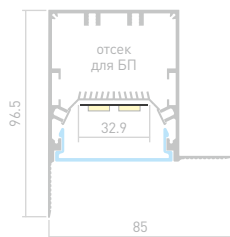

027295
Экран
FROST