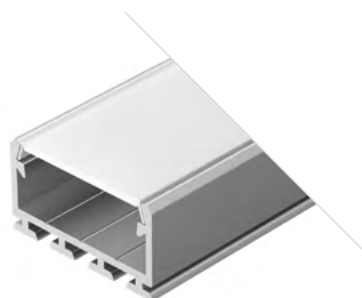

PLS LOCK

Профиль
PLS-LOCK-H15-2000 ANOD

027737

Размеры | **2000×26×15 мм**
Ширина площадки | **22 мм**
Цвет | ● **Анод.**