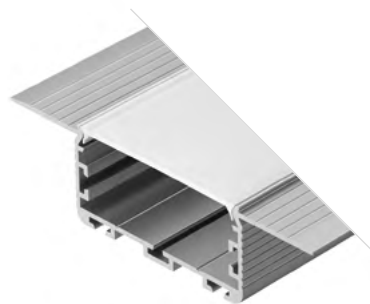

POWER W50

Профиль
KLUS-POWER-W50H25-F-HIDE-2000

028918

Размеры | 2000×90×25 мм
Ширина площадки | 42 мм
Цвет ● Неанод.