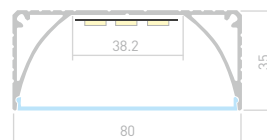

019098
Заглушка
глухая