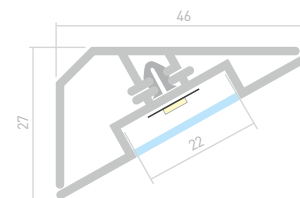

019187
Заглушка
левая