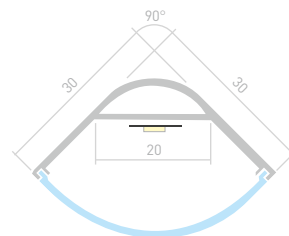

019347
Держатель