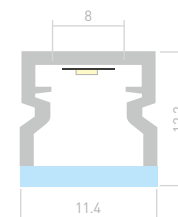

023307
Заглушка
глухая