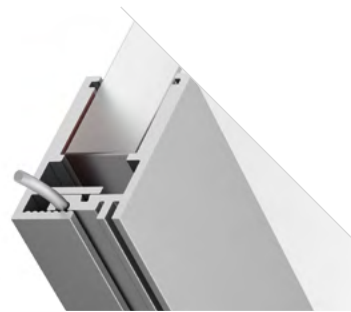

GLASS 810

Профиль
KLUS-GLASS-810-2000 ANOD

019191

Размеры | **2000×25×16.4 мм**
Ширина площадки | **10 мм**
Цвет ● **Анод.**