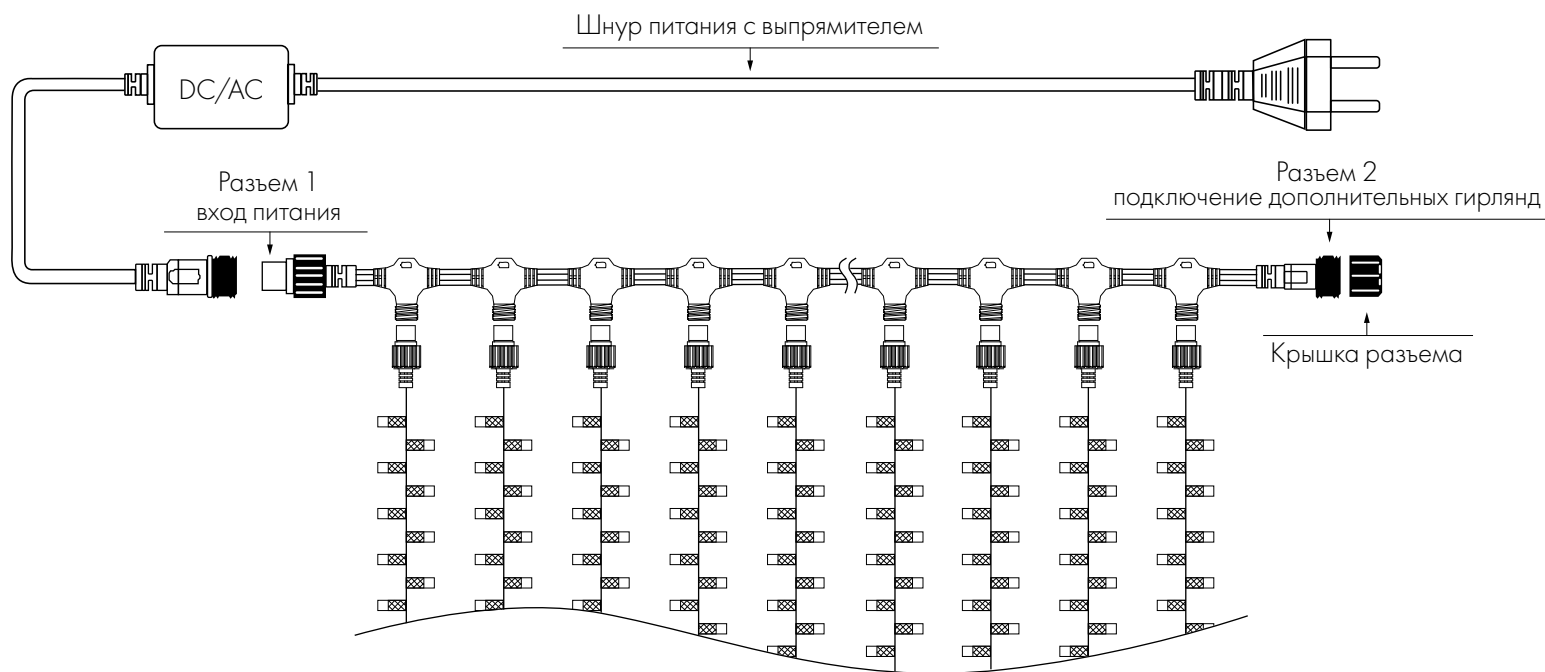

## СХЕМА ПОДКЛЮЧЕНИЯ ГИРЛЯНДЫ СЕРИИ PRO

КОМПЛЕКТ ПОСТАВКИ гирлянд серии PRO: шнур питания с вилкой.