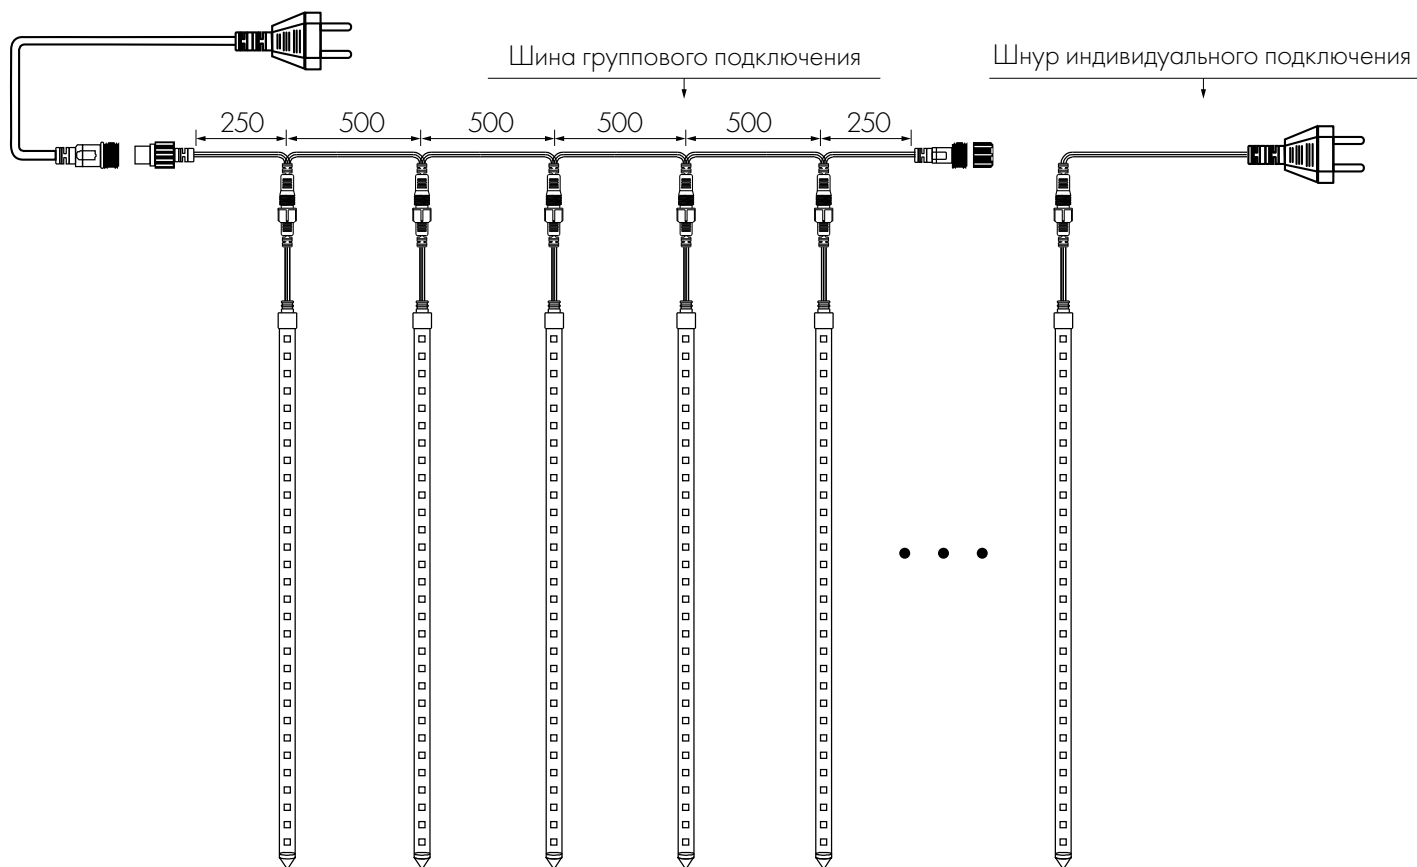

СХЕМА ПОДКЛЮЧЕНИЯ ГИРЛЯНДЫ «ТАЮЩИЕ СОСУЛЬКИ» Ø23 мм

ГИРЛЯНДА «ТАЮЩИЕ СОСУЛЬКИ» Ø 23 мм:

- ♦ для группового подключения необходимо приобрести шину — арт. 026107
- ♦ для индивидуального подключения необходимо приобрести шнур — арт. 026106

Размеры указаны в миллиметрах.