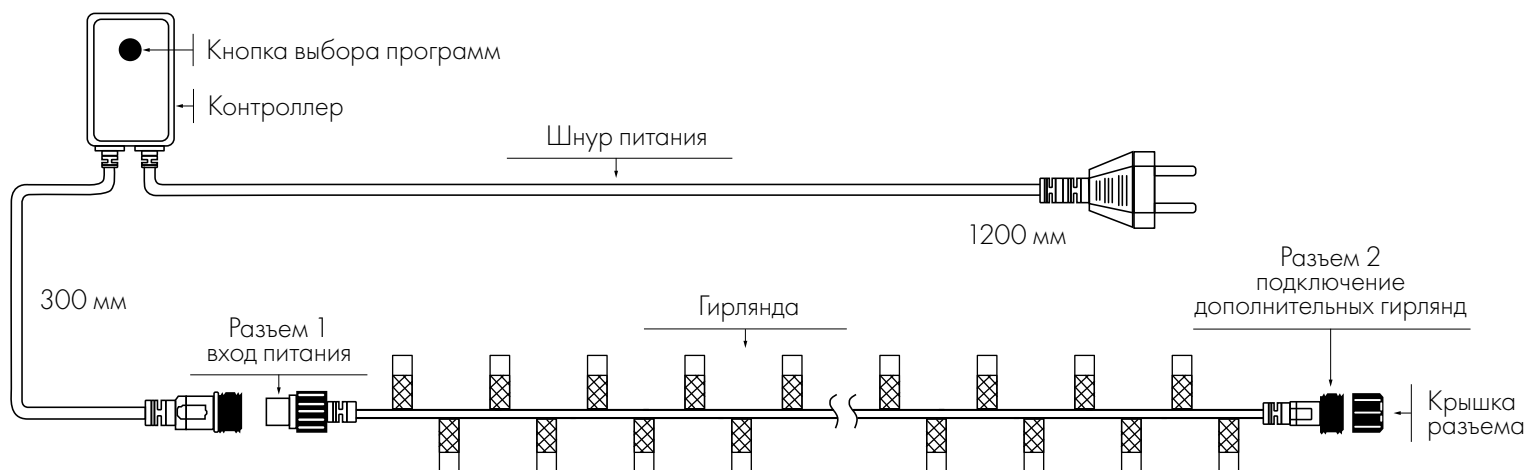

СХЕМА ПОДКЛЮЧЕНИЯ МНОГОЦВЕТНОЙ ГИРЛЯНДЫ «НИТЬ» С 8 РЕЖИМАМИ СВЕЧЕНИЯ

ГИРЛЯНДА «НИТЬ» С 8 РЕЖИМАМИ СВЕЧЕНИЯ:

- ♦ Серия HOME — в комплекте контроллер, шнур питания с вилкой.
- ♦ Серия CLASSIC — необходимо приобрести шнур питания с контроллером (арт. 025891/025892).
- ♦ Серия PRO — необходимо приобрести шнур питания с контроллером (арт. 025893/025894).