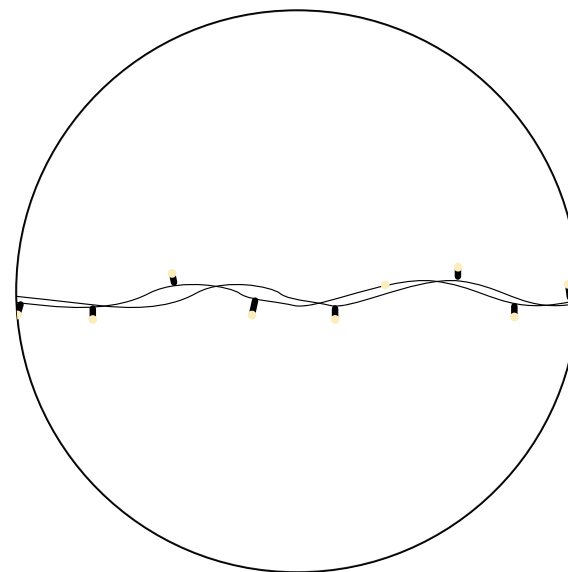

СВЕТОДИОДНАЯ ГИРЛЯНДА «НИТЬ» —
УНИВЕРСАЛЬНОЕ УКРАШЕНИЕ, КОТОРОЕ
МОЖЕТ БЫТЬ ИСПОЛЬЗОВАНО
ПРАКТИЧЕСКИ В ЛЮБОМ ДЕКОРЕ.
НЕВЕРОЯТНО ПРИВЛЕКАТЕЛЬНО «НИТЬ»
БУДЕТ СМОТРЕТЬСЯ И НА НОВОГОДНЕЙ
ЕЛКЕ, И НА ОКНАХ, ФАСАДАХ, КОЛОННАХ
И ДРУГИХ ОБЪЕКТАХ.

ПРЕДСТАВЛЕНА ТРЕМЯ СЕРИЯМИ:
НОМЕ, CLASSIC И PRO.