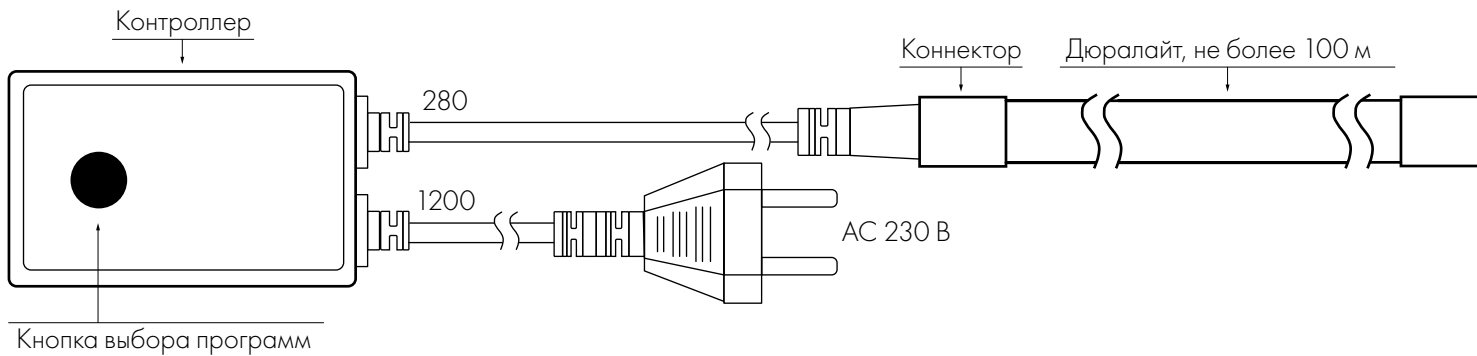

## СХЕМА ПОДКЛЮЧЕНИЯ

Схема 1. Подключение дюралайта через выпрямитель для постоянного свечения.

Схема 2. Для динамической серии (LIVE) — подключение дюралайта через контроллер для создания эффектов (поставляется отдельно).