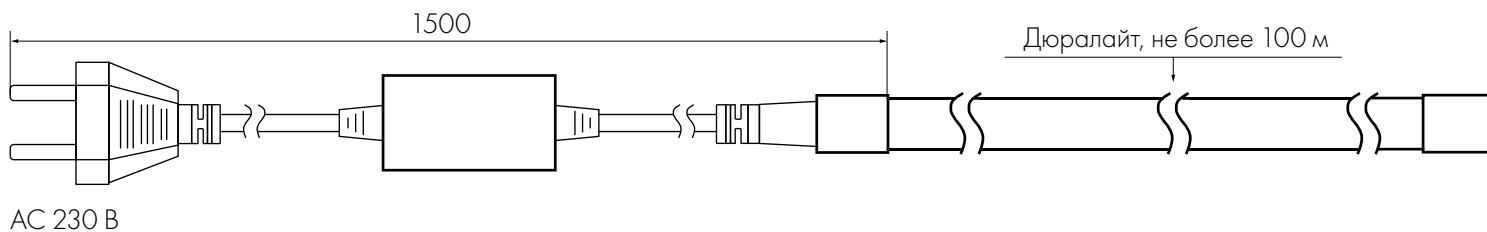

## СХЕМА ПОДКЛЮЧЕНИЯ

Схема 1. Подключение дюралайта через выпрямитель для постоянного свечения.

Схема 2. Для динамической серии (LIVE) — подключение дюралайта через контроллер для создания эффектов.

В КОМПЛЕКТЕ: адаптер для подключения к сети 230 В/контроллер для серии LIVE.