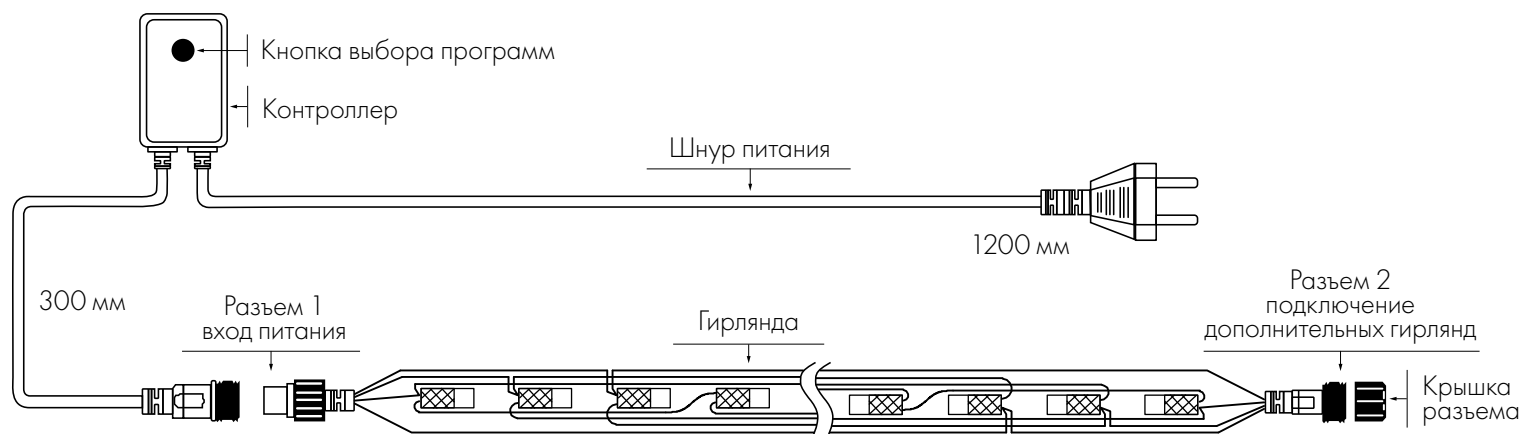

Нить

СХЕМА ПОДКЛЮЧЕНИЯ МНОГОЦВЕТНОЙ ГИРЛЯНДЫ «НИТЬ» С ЭФФЕКТОМ «БЕГУЩИЙ ОГОНЬ»

ГИРЛЯНДА «НИТЬ» С ЭФФЕКТОМ «БЕГУЩИЙ ОГОНЬ»:

- ♦ Серия HOME — в комплекте контроллер, шнур питания с вилкой.