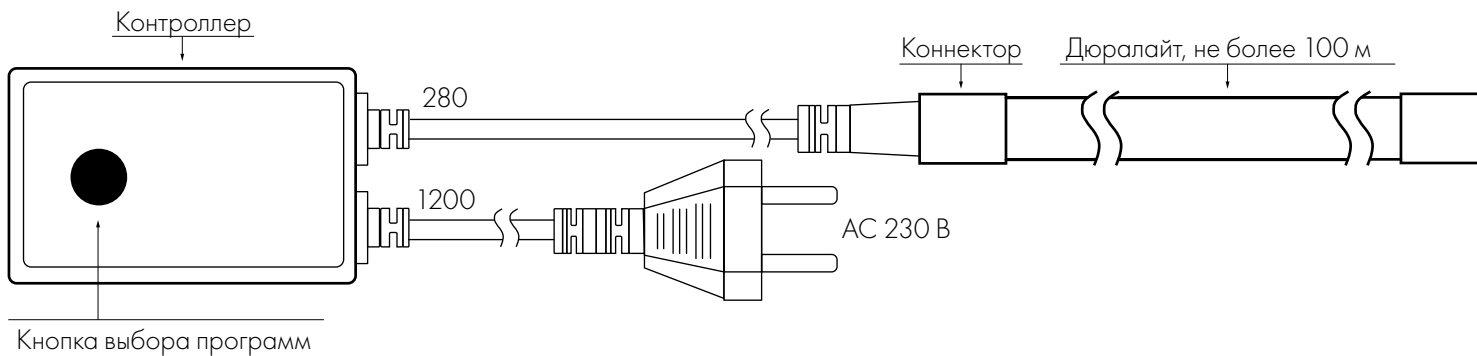

## СХЕМА ПОДКЛЮЧЕНИЯ

Схема 1. Подключение дюралайта через выпрямитель для постоянного свечения.

Схема 2. Для динамической серии (LIVE) — подключение дюралайта через контроллер для создания эффектов.

В КОМПЛЕКТЕ: адаптер для подключения к сети 230 В/контроллер для серии LIVE.