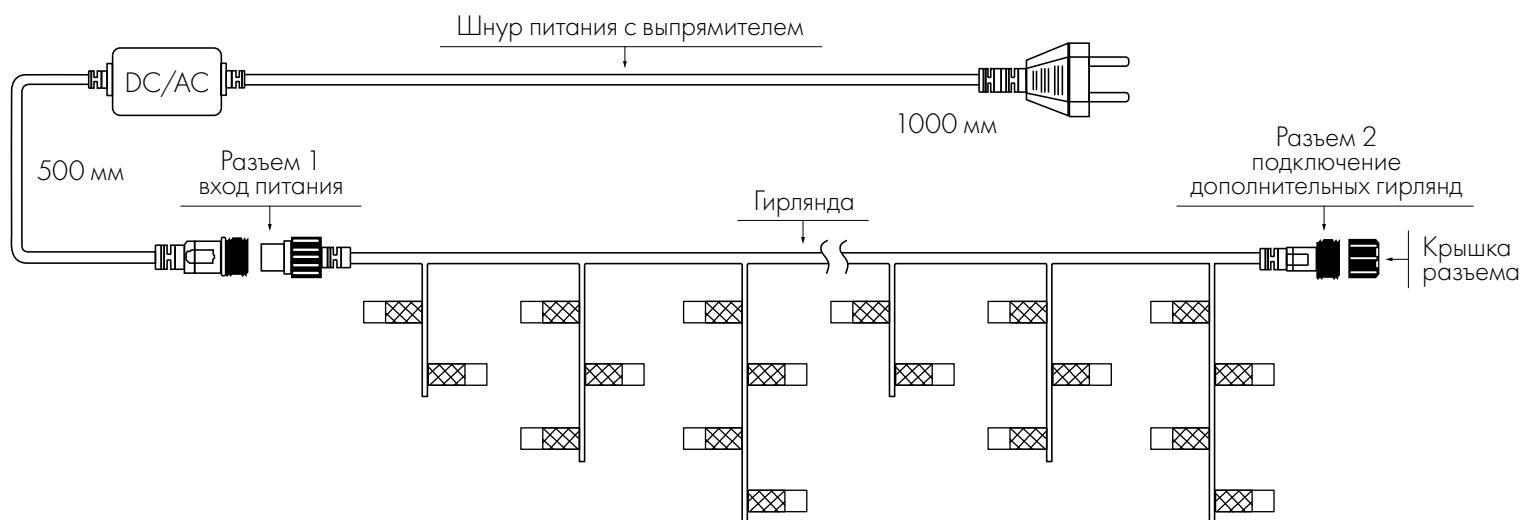

СХЕМА ПОДКЛЮЧЕНИЯ ОДНОЦВЕТНОЙ ГИРЛЯНДЫ «БАХРОМА» С ЭФФЕКТОМ ПОСТОЯННОГО СВЕЧЕНИЯ ИЛИ МЕРЦАНИЯ

ГИРЛЯНДА «БАХРОМА» С ПОСТОЯННЫМ СВЕЧЕНИЕМ необходимо приобрести шнур питания с выпрямителем:

- ♦ Серия CLASSIC — арт. 025883/025884.
- ♦ Серия PRO — арт. 025887/025888.

ГИРЛЯНДА «БАХРОМА» С ЭФФЕКТОМ МЕРЦАНИЯ необходимо приобрести шнур питания с выпрямителем:

- ♦ Серия CLASSIC — арт. 025885/025886.
- ♦ Серия PRO, 4000×600 мм — арт. 025889/025890.
- ♦ Серия PRO, 5600×900 мм — арт. 025887/025888.