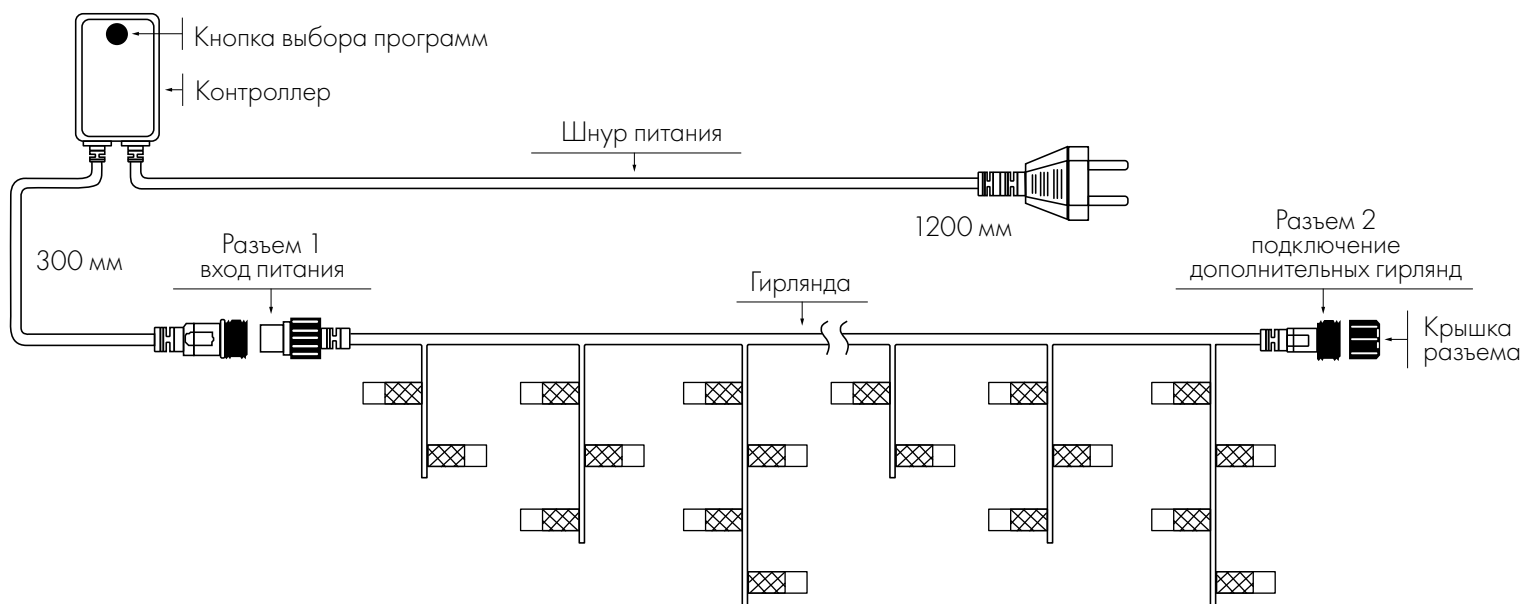

СХЕМА ПОДКЛЮЧЕНИЯ МНОГОЦВЕТНОЙ ГИРЛЯНДЫ «БАХРОМА» С 8 РЕЖИМАМИ СВЕЧЕНИЯ

ГИРЛЯНДА «БАХРОМА» С 8 РЕЖИМАМИ СВЕЧЕНИЯ
необходимо приобрести шнур питания с контроллером:

- ♦ Серия CLASSIC — арт. 025891/025892.