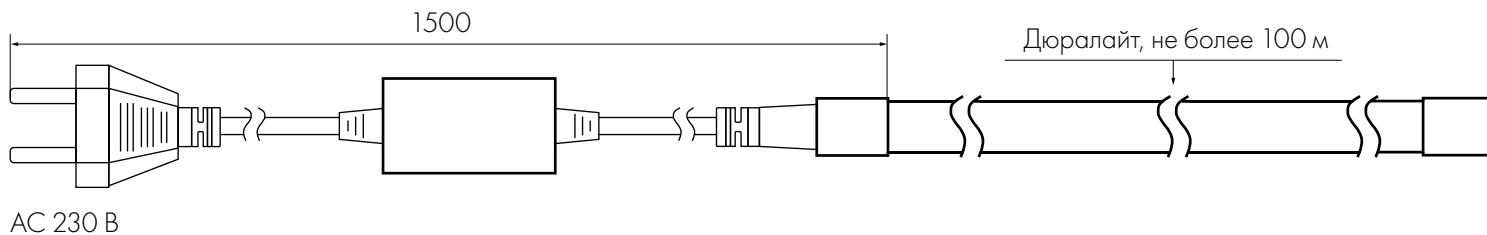

## СХЕМА ПОДКЛЮЧЕНИЯ

Схема 1. Подключение дюралайта через выпрямитель для постоянного свечения.

Схема 2. Для динамической серии (LIVE) — подключение дюралайта через контроллер для создания эффектов (поставляется отдельно).