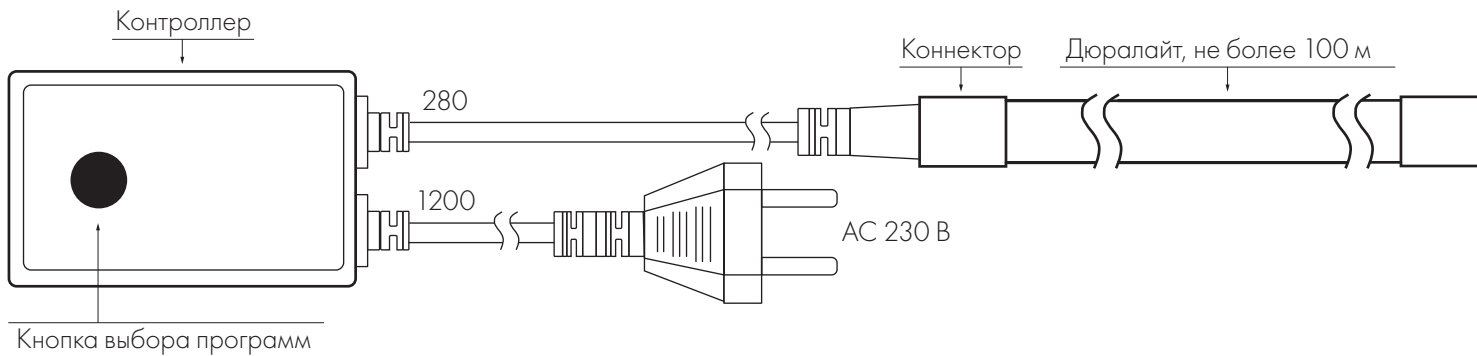

Дюралайт

REGULAR

СХЕМА ПОДКЛЮЧЕНИЯ

Схема 1. Подключение дюралайта через выпрямитель для постоянного свечения

Схема 2. Для динамической серии (LIVE) — подключение дюралайта через контроллер для создания эффектов (поставляется отдельно)