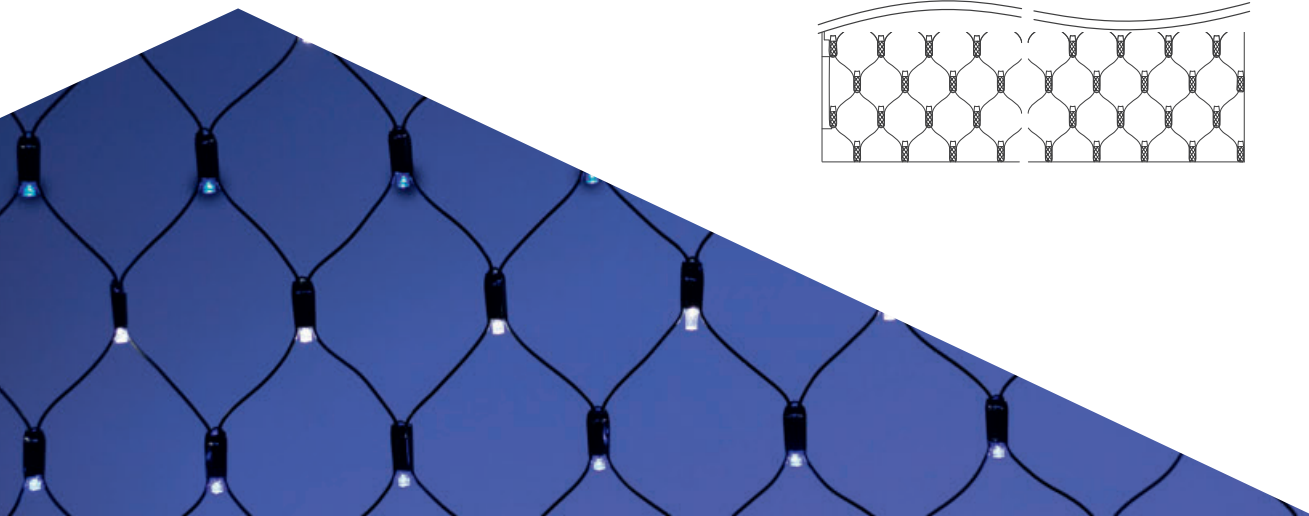

CLASSIC

Применяются в интерьерах и уличных проектах.
Позволяют соединять гирлянды между собой.

ЦВЕТА СВЕЧЕНИЯ

РАЗМЕРЫ

- ♦ 2000×1500 мм (288 LED)
- ♦ 2500×2500 мм (432 LED)

8 ДИНАМИЧЕСКИХ РЕЖИМОВ

СХЕМА ПОДКЛЮЧЕНИЯ

КОМПЛЕКТ ПОСТАВКИ

- ♦ Гирлянды с 8 режимами свечения, контроллер, шнур питания с вилкой.