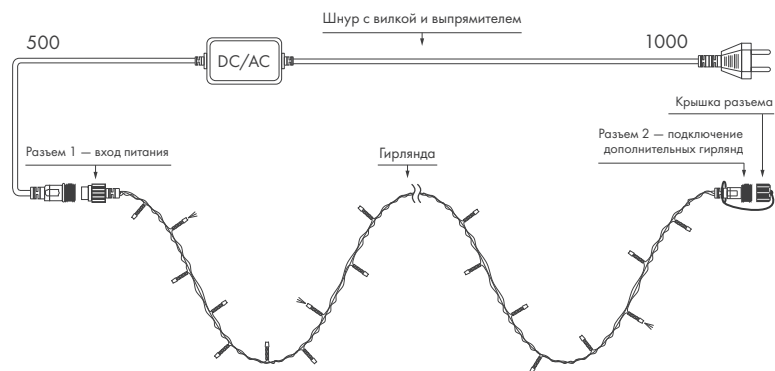

ПОСТОЯННОЕ СВЕЧЕНИЕ, ЭФФЕКТ МЕРЦАНИЯ

СХЕМА ПОДКЛЮЧЕНИЯ

КОМПЛЕКТ ПОСТАВКИ

- ◆ Гирлянды укомплектованы проводом питания с выпрямителем AC/DC.

Нить

HOME

Применяются для праздничного украшения интерьеров.
Позволяют соединять гирлянды между собой.