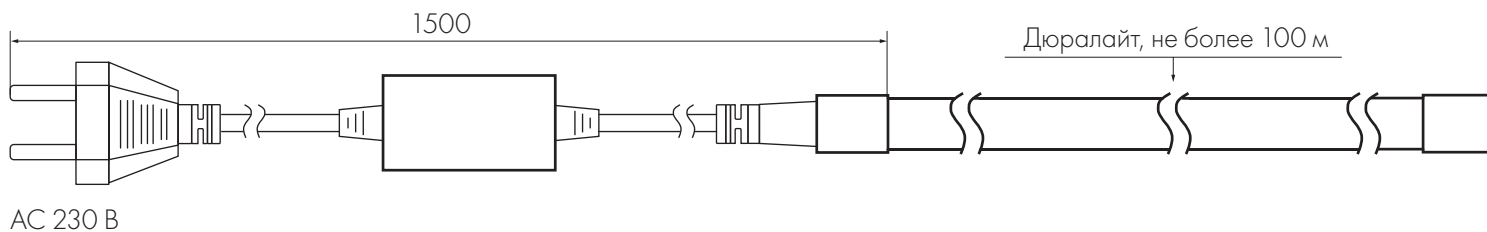

Дюралайт

PROFESSIONAL

СХЕМА ПОДКЛЮЧЕНИЯ

Схема 1. Подключение дюралайта через выпрямитель для постоянного свечения

Схема 2. Для динамической серии (LIVE) — подключение дюралайта через контроллер для создания эффектов