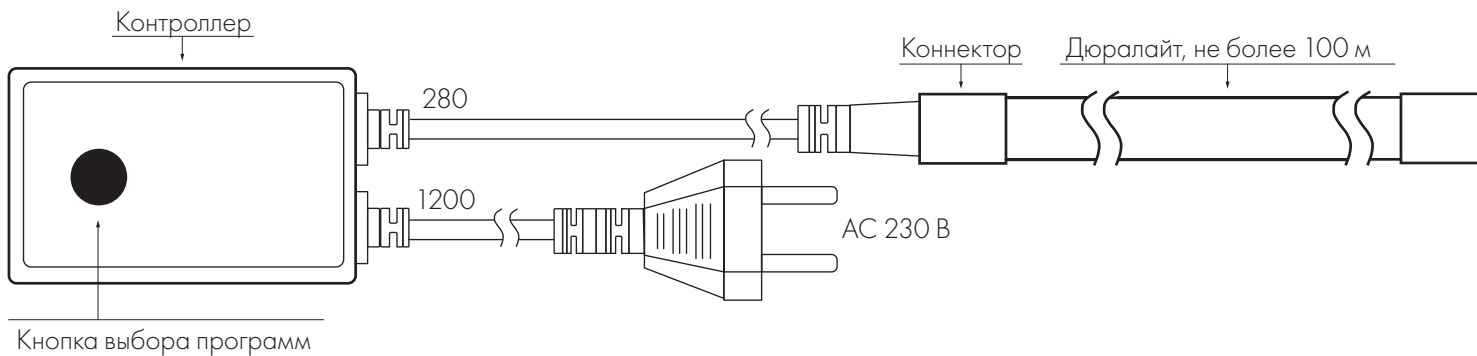

Дюралайт

PROFESSIONAL

СХЕМА ПОДКЛЮЧЕНИЯ

Схема 1. Подключение дюралайта через выпрямитель для постоянного свечения

Схема 2. Для динамической серии (LIVE) — подключение дюралайта через контроллер для создания эффектов