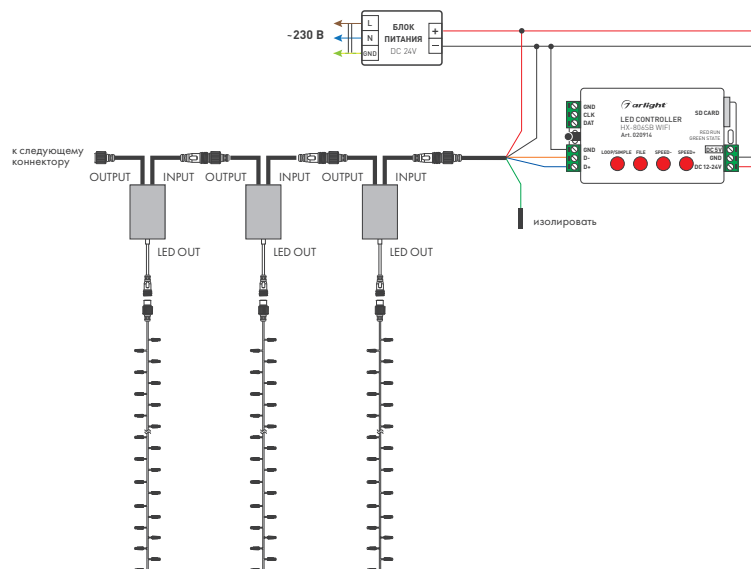

Гирлянды DMX512

НИТЬ

Применяются в интерьерах и уличных проектах.
Позволяют соединять гирлянды между собой.

ЦВЕТА СВЕЧЕНИЯ

РАЗМЕРЫ

- ◆ 10 000 мм (100 LED)
- ◆ 10 000 мм (95 LED)

РЕЖИМЫ ДИНАМИКИ С DMX512

СХЕМА ПОДКЛЮЧЕНИЯ

- ◆ Для подключения одной или нескольких гирлянд к сети необходимо приобрести блок питания DC 24 В, коннекторы-разветвители и DMX-контроллер.

Управление DMX512

CLASSIC

Применяются в интерьерах и уличных проектах.
Позволяют соединять гирлянды между собой.