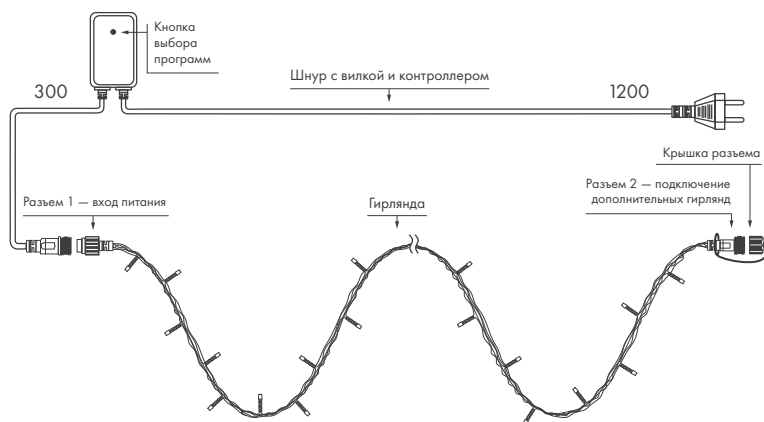

HOME

Применяются для праздничного украшения интерьеров.
Позволяют соединять гирлянды между собой.

8 ДИНАМИЧЕСКИХ РЕЖИМОВ

СХЕМА ПОДКЛЮЧЕНИЯ

КОМПЛЕКТ ПОСТАВКИ

- Гирлянды укомплектованы проводом питания с выпрямителем AC/DC и контроллером с 8 встроенными программами динамической смены цвета.