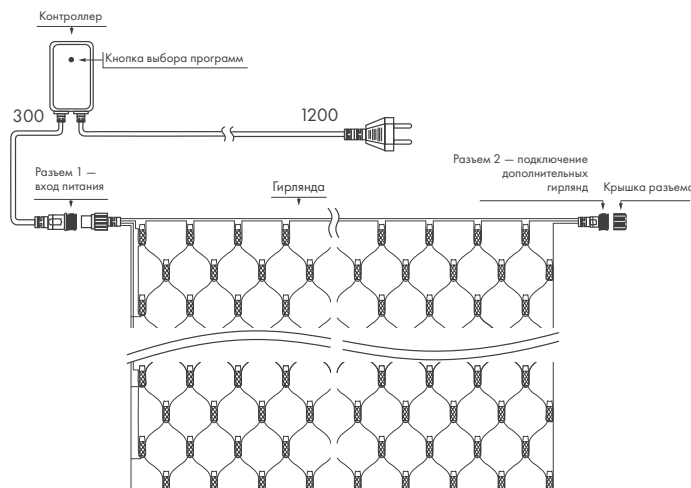

ЦВЕТА СВЕЧЕНИЯ

РАЗМЕРЫ

- ♦ 2000×1500 мм (288 LED)
- ♦ 2500×2500 мм (432 LED)

8 ДИНАМИЧЕСКИХ РЕЖИМОВ

СХЕМА ПОДКЛЮЧЕНИЯ

КОМПЛЕКТ ПОСТАВКИ

- ♦ Гирлянды с 8 режимами свечения, контроллер, шнур питания с вилкой.