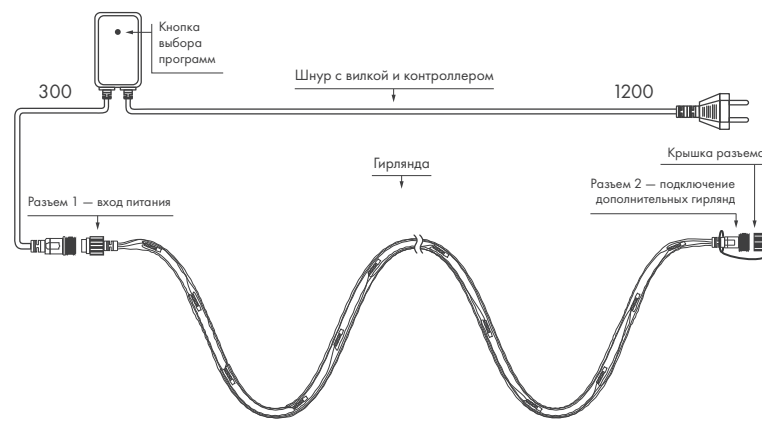

ЭФФЕКТ «БЕГУЩЕГО ОГНЯ»

СХЕМА ПОДКЛЮЧЕНИЯ

КОМПЛЕКТ ПОСТАВКИ

- Гирлянды укомплектованы проводом питания с выпрямителем AC/DC и контроллером с 3 динамическими режимами «бегущий огонь».