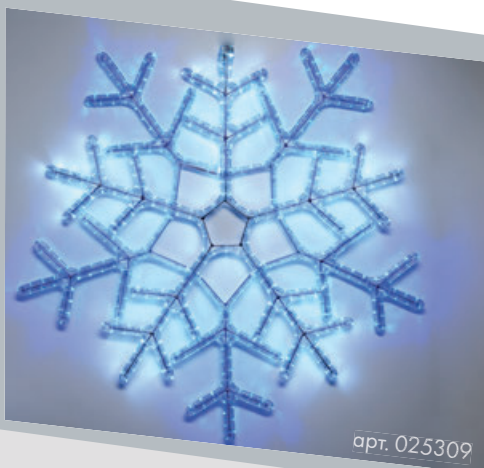

арт. 025308

арт. 025309