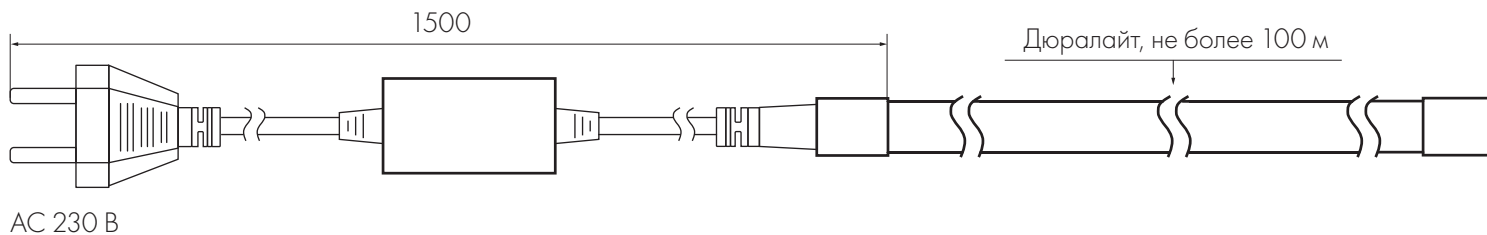

Дюралайт

REGULAR

СХЕМА ПОДКЛЮЧЕНИЯ

Схема 1. Подключение дюралайта через выпрямитель для постоянного свечения

Схема 2. Для динамической серии (LIVE) — подключение дюралайта через контроллер для создания эффектов (поставляется отдельно)