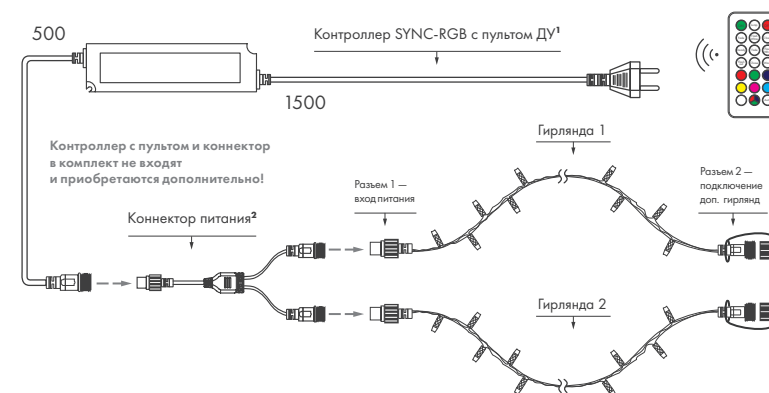

18 РЕЖИМОВ СВЕЧЕНИЯ (SYNC)

СХЕМА ПОДКЛЮЧЕНИЯ

1. Для подключения гирлянды суммарной мощностью ≤ 65 Вт — арт. 028212/028213.
   Для подключения гирлянды суммарной мощностью ≤ 195 Вт — арт. 021211/021212.
   Для подключения гирлянды суммарной мощностью ≤ 277 Вт — арт. 021213/021214.
2. Для подключения одной гирлянды коннектор не используется, гирлянда напрямую подключается к контроллеру SYNC-RGB.
   Для подключения гирлянд с кол-вом RGB-светодиодов 3000 шт необходим коннектор арт. 031802/031803 (2 порта по 1500 шт).
   Для подключения гирлянд с кол-вом RGB-светодиодов 7000 шт используйте коннектор арт. 031805/031791 (5 портов по 1400 шт).