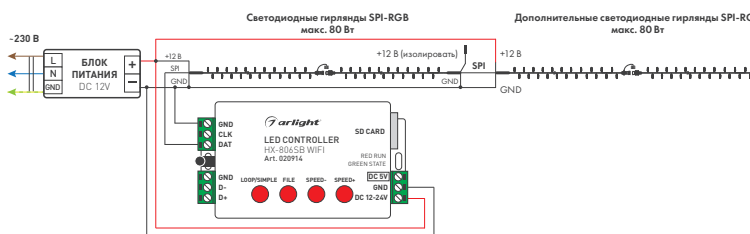

12 В
напряжение

2.3 мм
Ø провода

1 год
гарантия

РЕЖИМЫ ДИНАМИКА SPI

СХЕМА ПОДКЛЮЧЕНИЯ

- 1** подключение гирлянд суммарной мощностью **не более 80 Вт**

- 2** подключение гирлянд суммарной мощностью **более 80 Вт**