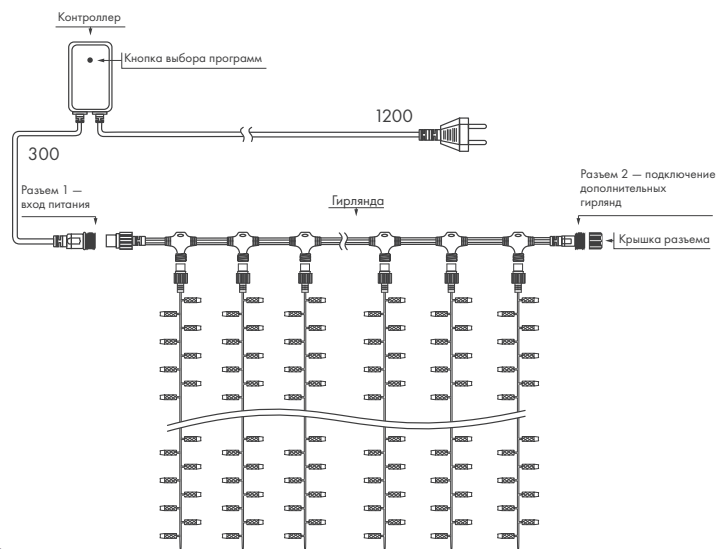

ЦВЕТА СВЕЧЕНИЯ

РАЗМЕРЫ

- ♦ 2000×1500 мм (360 LED)*
- ♦ 2000×2500 мм (405 LED)
- ♦ 2000×3000 мм (760 LED)*
- ♦ 2000×6000 мм (1500 LED)
- ♦ 2000×9000 мм (2200 LED)

*Эффект мерцания.

8 ДИНАМИЧЕСКИХ РЕЖИМОВ

СХЕМА ПОДКЛЮЧЕНИЯ