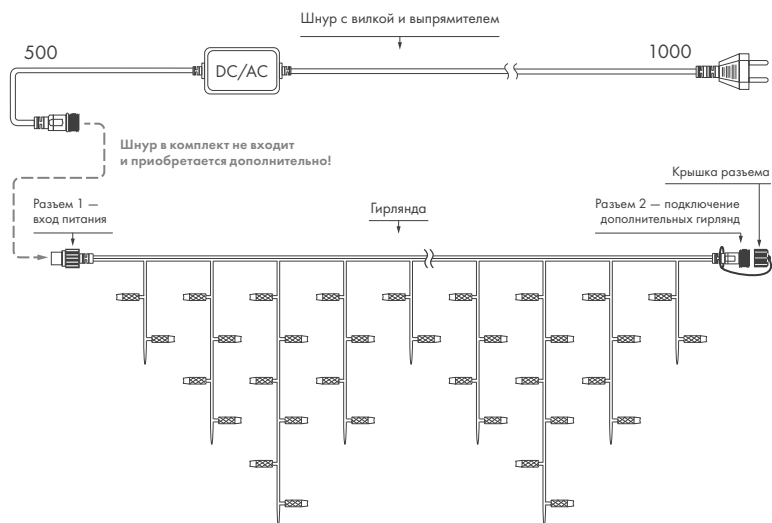

ЦВЕТА СВЕЧЕНИЯ

РАЗМЕРЫ

- ◆ 4000×600 мм (128 LED)
- ◆ 5600×900 мм (240 LED)

ПОСТОЯННОЕ СВЕЧЕНИЕ, ЭФФЕКТ МЕРЦАНИЯ

СХЕМА ПОДКЛЮЧЕНИЯ

- ◆ Для подключения к сети гирлянд постоянного свечения (STD) необходим шнур питания с выпрямителем AC/DC (арт. 025887/025888).
- ◆ Для подключения к сети гирлянд с эффектом мерцания (FLASH) необходим шнур питания с выпрямителем AC/DC (арт. 025889/025890).