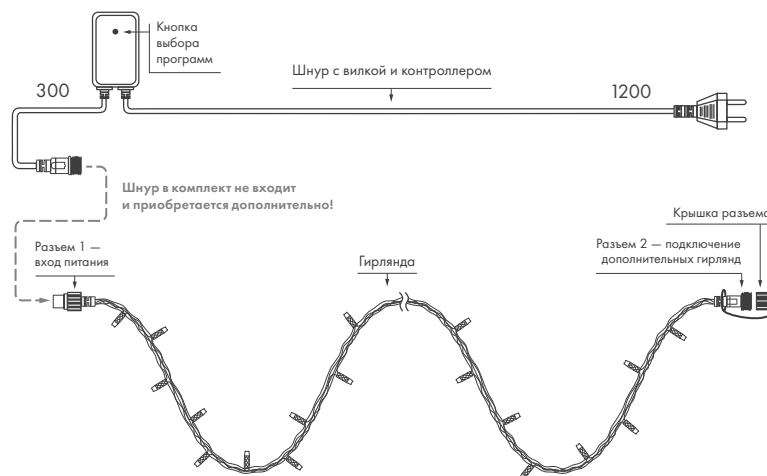

PRO

Применяются для реализации уличных проектов.
Позволяют соединять гирлянды между собой.

8 РЕЖИМОВ СВЕЧЕНИЯ (LIVE)

СХЕМА ПОДКЛЮЧЕНИЯ

- ♦ Для подключения одной гирлянды или нескольких гирлянд к сети необходимо приобрести провод питания с выпрямителем AC/DC и контроллером с 8 встроенными программами динамической смены цвета (арт. 025893/025894).