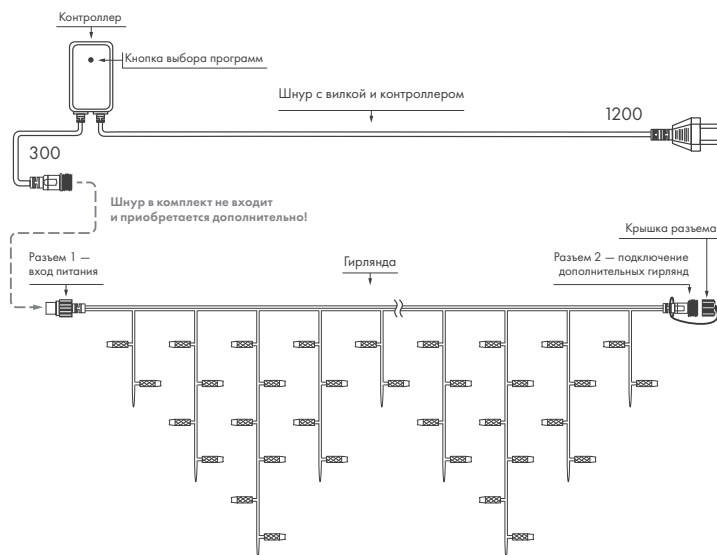

CLASSIC

Применяются в интерьерах и уличных проектах.
Позволяют соединять гирлянды между собой.

8 ДИНАМИЧЕСКИХ РЕЖИМОВ

СХЕМА ПОДКЛЮЧЕНИЯ

- ♦ Для подключения одной или нескольких гирлянд к сети необходимо приобрести провод питания с выпрямителем AC/DC и контроллером с 8 встроенными программами динамической смены цвета (арт. 025891/025892).

IP65
дом/улица

230 В
напряжение

2.3 мм
Ø провода

1 год
гарантия

Температурный режим:
-30... +40 °C