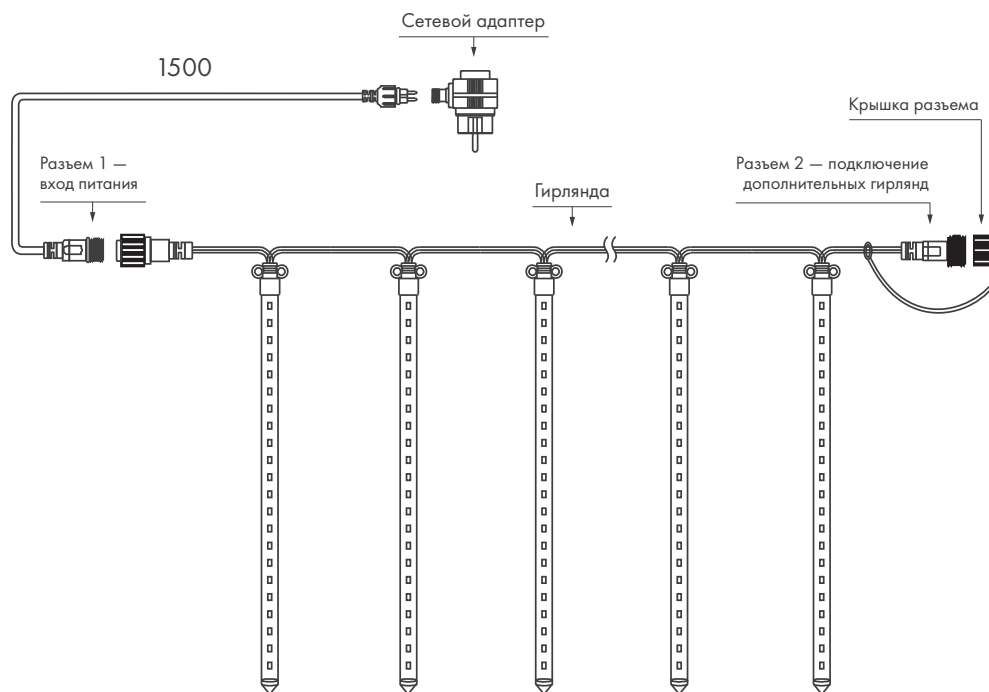

CLASSIC

ЦВЕТА СВЕЧЕНИЯ

РАЗМЕРЫ

- ♦ длина 200 мм, Ø12 мм (комплект 10 шт)
- ♦ длина 500 мм, Ø12 мм (комплект 5 шт)
- ♦ длина 1000 мм, Ø12 мм (комплект 5 шт)
- ♦ длина 1000 мм, Ø23 мм (1 шт, возможность соединения до 20 шт)

ЭФФЕКТЫ СВЕЧЕНИЯ

Свечение с динамическим эффектом тающей сосульки.

Эффектное украшение для крыш, карнизов, оконных рам, которое имитирует нависшие сосульки, подарит ощущение сказочной зимы. Используются как в интерьерах, так и в крупных уличных проектах.

ДИАМЕТР КОЛБЫ 12ММ

СХЕМА ПОДКЛЮЧЕНИЯ

КОМПЛЕКТ ПОСТАВКИ

- ♦ Адаптер для подключения к сети питания AC 230 В.