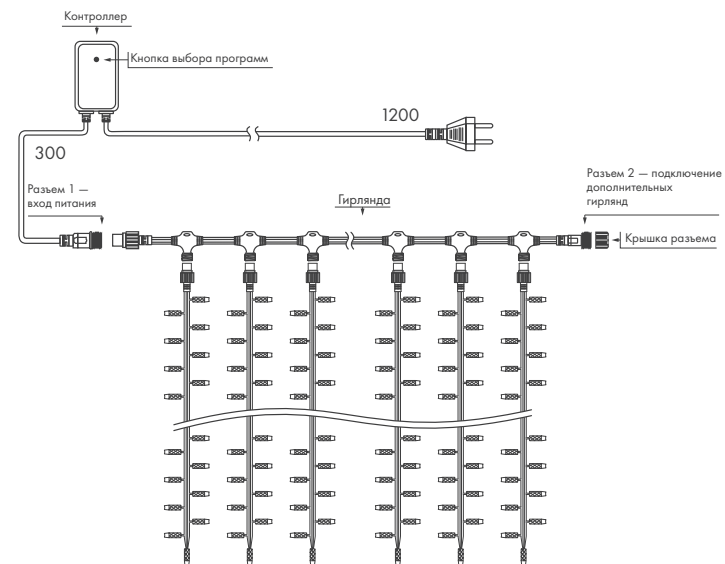

ЭФФЕКТ «ВОДОПАД»

СХЕМА ПОДКЛЮЧЕНИЯ

КОМПЛЕКТ ПОСТАВКИ

- ◆ Гирлянды с эффектом водопада, контроллер, шнур питания с вилкой.

Занавес

CLASSIC

Применяются в интерьерах и уличных проектах.
Позволяют соединять гирлянды между собой.