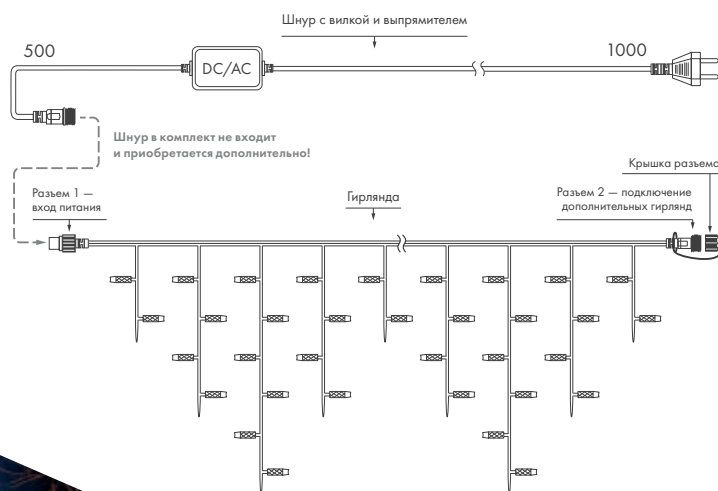

CLASSIC

Применяются в интерьерах и уличных проектах.
Позволяют соединять гирлянды между собой.

ЦВЕТА СВЕЧЕНИЯ

РАЗМЕРЫ

- 2400×600 мм (88 LED)
- 4000×600 мм (128 LED)
- 5600×900 мм (240 LED)

ПОСТОЯННОЕ СВЕЧЕНИЕ, ЭФФЕКТЫ МЕРЦАНИЯ

СХЕМА ПОДКЛЮЧЕНИЯ