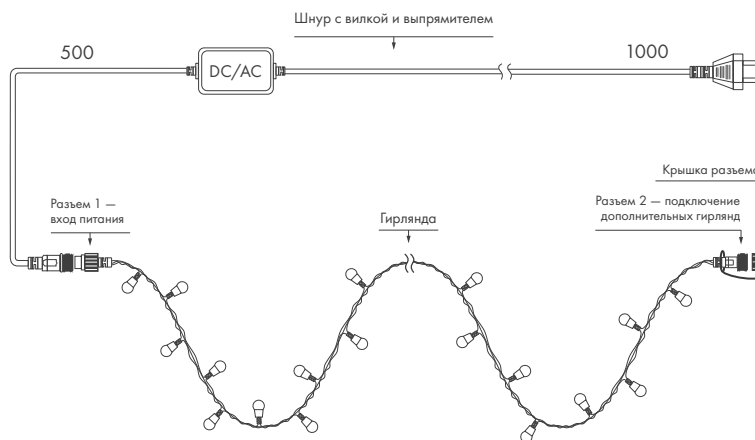

ОДНОЦВЕТНЫЕ ГИРЛЯНДЫ

СХЕМА ПОДКЛЮЧЕНИЯ

КОМПЛЕКТ ПОСТАВКИ

- ◆ Гирлянды длиной 5000 мм укомплектованы проводом питания с выпрямителем AC/DC.
- ◆ Гирлянды длиной 10 000 и 20 000 мм поставляются без провода питания, его нужно приобрести отдельно (арт. 025651).