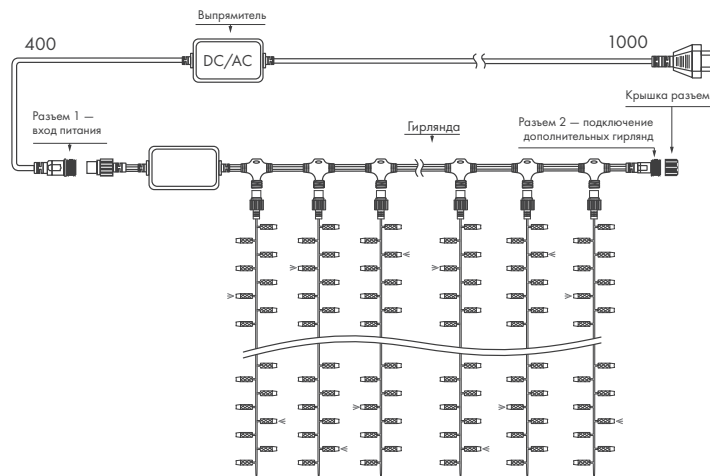

PRO

Применяются для реализации уличных проектов.
Позволяют соединять гирлянды между собой.

ЦВЕТА СВЕЧЕНИЯ

РАЗМЕРЫ

- 2000×3000 мм (760 LED)

ЭФФЕКТ МЕРЦАНИЯ

Применяются для праздничного украшения интерьеров.
Позволяют соединять гирлянды между собой.

СХЕМА ПОДКЛЮЧЕНИЯ