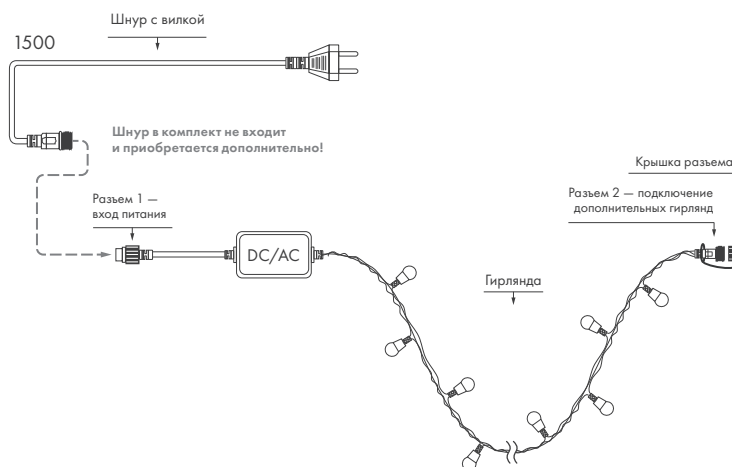

IP65
дом/улица

230 В
напряжение

2.3 мм
Ø провода

1 год
гарантия

МНОГОЦВЕТНЫЕ ГИРЛЯНДЫ

СХЕМА ПОДКЛЮЧЕНИЯ

КОМПЛЕКТ ПОСТАВКИ

- ♦ Многоцветные гирлянды длиной 10 000 и 20 000 мм поставляются без шнура питания, его нужно приобрести отдельно (арт. 025652).
- ♦ Многоцветные гирлянды серии PRO поставляются без шнура питания, его нужно приобрести отдельно (арт. 025653).