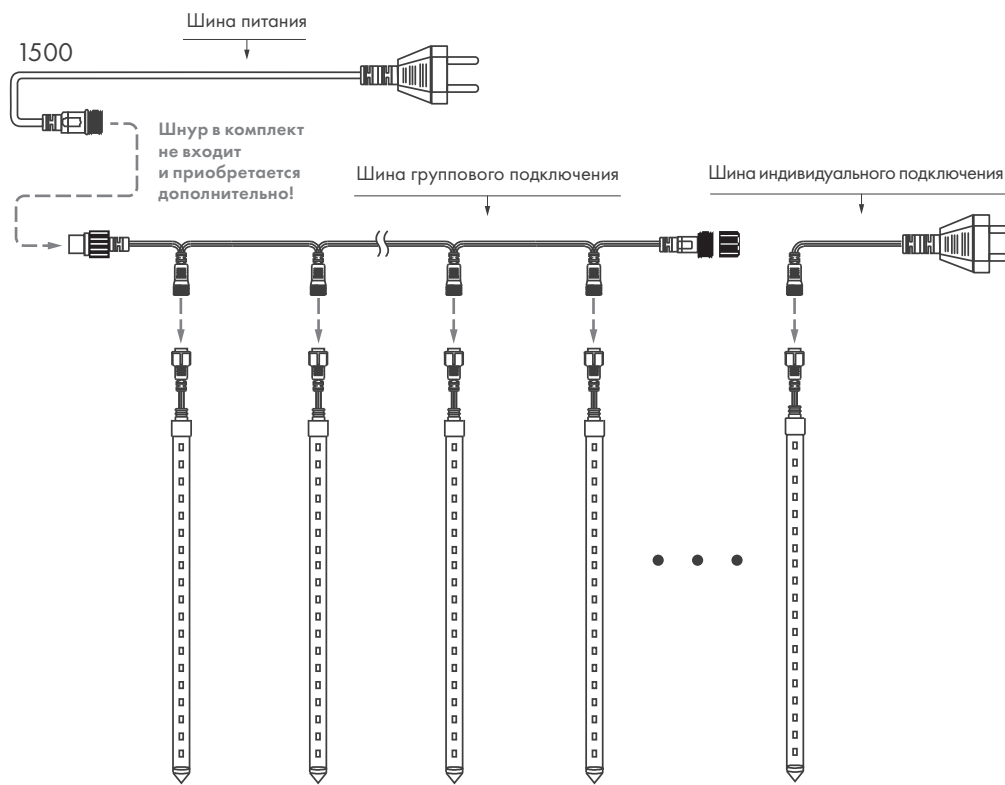

CLASSIC

Эффектное украшение для крыш, карнизов, оконных рам, которое имитирует нависшие сосульки, подарит ощущение сказочной зимы. Используются как в интерьерах, так и в крупных уличных проектах.

ДИАМЕТР КОЛБЫ 23 ММ

СХЕМА ПОДКЛЮЧЕНИЯ

КОМПЛЕКТ ПОСТАВКИ

- ♦ Для группового подключения необходимо приобрести шину (арт. 026107).
- ♦ Для индивидуального подключения необходимо приобрести шнур (арт. 026106).