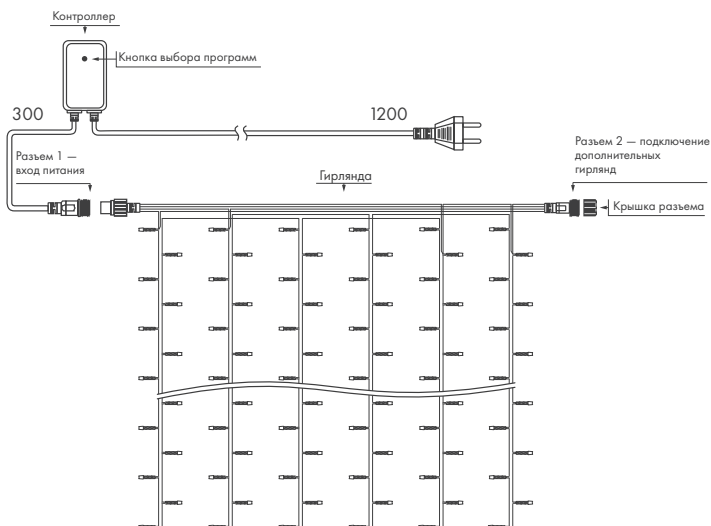

HOME

Применяются для праздничного украшения интерьеров.
Позволяют соединять гирлянды между собой.

ЦВЕТА СВЕЧЕНИЯ

РАЗМЕРЫ

- 1000×1500 мм (96 LED)
- 1500×1500 мм (144 LED)
- 2000×2500 мм (300 LED)

8 ДИНАМИЧЕСКИХ РЕЖИМОВ

СХЕМА ПОДКЛЮЧЕНИЯ

КОМПЛЕКТ ПОСТАВКИ

- Гирлянды с 8 режимами свечения, контроллер, шнур питания с вилкой.