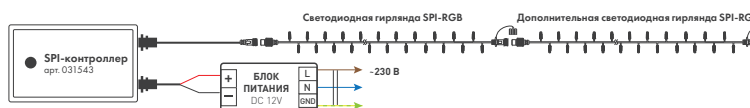

12 В
напряжение

2.3 мм
Ø провода

1 год
гарантия

РЕЖИМЫ ДИНАМИКА SPI

СХЕМА ПОДКЛЮЧЕНИЯ

- 1** подключение гирлянд суммарной мощностью **не более 80 Вт**

- 2** подключение гирлянд суммарной мощностью **более 80 Вт**