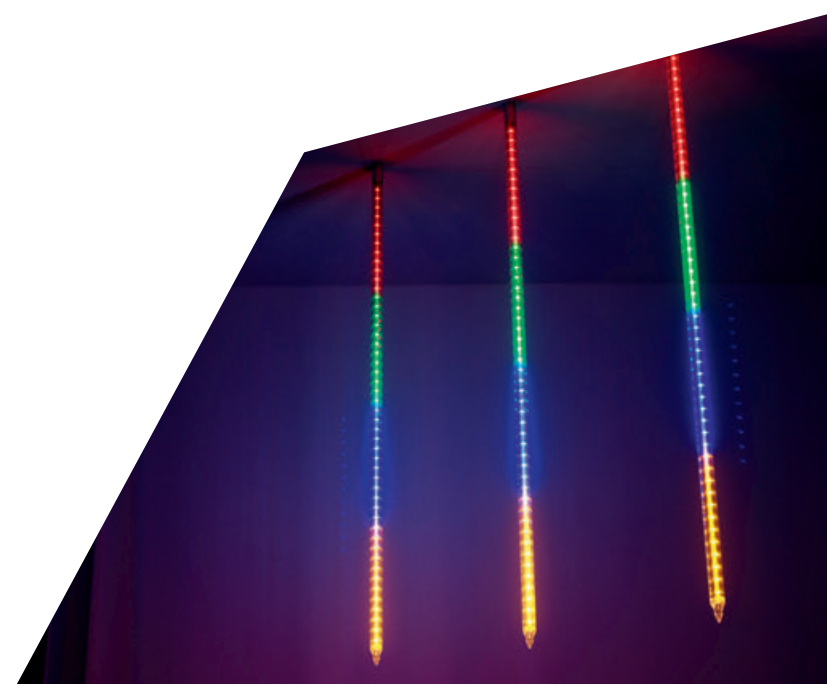

Тающие сосульки

CLASSIC

Эффектное украшение для крыш, карнизов, оконных рам, которое имитирует нависшие сосульки, подарит ощущение сказочной зимы. Используются как в интерьерах, так и в крупных уличных проектах.

IP65
дом/улица

230 В
напряжение

1 год
гарантия

ДИАМЕТР КОЛБЫ 23 ММ

Артикул	Модель	Цвет свечения	Длина, мм	Диодов, шт	Мощность, Вт	Кол-во колб, шт	Соединение гирлянд
026102	ARD-ICEFALL-CLASSIC-D23-1000-CLEAR-96LED-LIVE BLUE	Синий	1000	96	1.5	1	до 20 шт
026103	ARD-ICEFALL-CLASSIC-D23-1000-CLEAR-96LED-LIVE WHITE	Белый	1000	96	1.5	1	до 20 шт
026104	ARD-ICEFALL-CLASSIC-D23-1000-CLEAR-96LED-LIVE WARM	Теплый белый	1000	96	1.5	1	до 20 шт
026105	ARD-ICEFALL-CLASSIC-D23-1000-CLEAR-96LED-LIVE RGB	R G B Y	1000	96	1.5	1	до 20 шт

R G B Y — цвета свечения меняются последовательно.

Температурный режим:
-40... +50 °C

Оболочка провода:
 прозрачный ПВХ