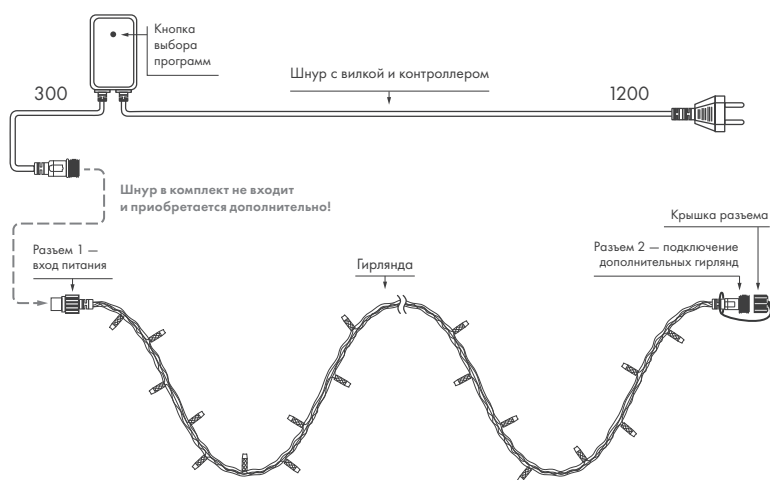

CLASSIC

Применяются в интерьерах и уличных проектах.
Позволяют соединять гирлянды между собой.

8 РЕЖИМОВ СВЕЧЕНИЯ (LIVE)

СХЕМА ПОДКЛЮЧЕНИЯ

- Для подключения одной гирлянды или нескольких гирлянд к сети необходимо приобрести провод питания с выпрямителем AC/DC и контроллером с 8 встроенными программами динамической смены цвета (арт. 025891/025892).