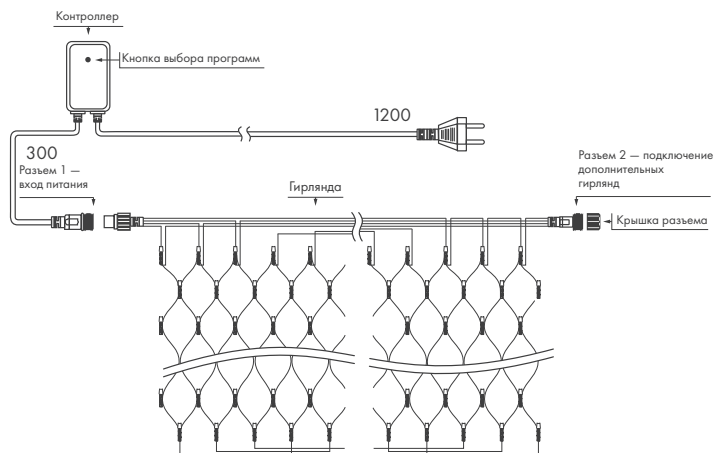

HOME

Применяются для праздничного украшения интерьеров.
Позволяют соединять гирлянды между собой.

ЦВЕТА СВЕЧЕНИЯ

РАЗМЕРЫ

- ♦ 1000×1500 мм (96 LED)
- ♦ 1500×1500 мм (150 LED)
- ♦ 1800×1500 мм (180 LED)

8 ДИНАМИЧЕСКИХ РЕЖИМОВ

СХЕМА ПОДКЛЮЧЕНИЯ

КОМПЛЕКТ ПОСТАВКИ

- ♦ Гирлянды с 8 режимами свечения, контроллер, шнур питания с вилкой.