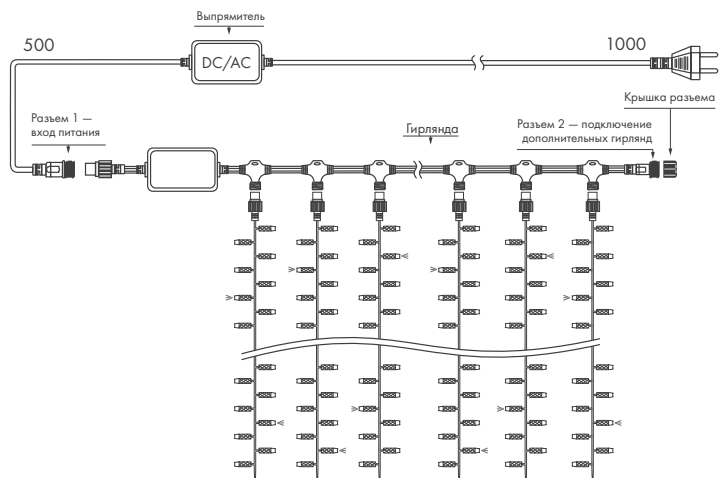

CLASSIC

Применяются в интерьерах и уличных проектах.
Позволяют соединять гирлянды между собой.

ЭФФЕКТ МЕРЦАНИЯ

СХЕМА ПОДКЛЮЧЕНИЯ

КОМПЛЕКТ ПОСТАВКИ

- Гирлянды с эффектом мерцания, шнур питания с вилкой.