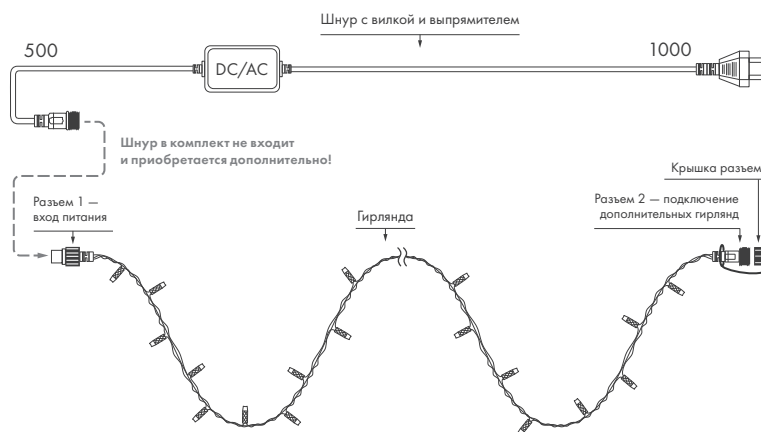

PRO

Применяются для реализации уличных проектов.
Позволяют соединять гирлянды между собой.

ЦВЕТА СВЕЧЕНИЯ

РАЗМЕРЫ

- 10 000 мм (100 LED)

ПОСТОЯННОЕ СВЕЧЕНИЕ, ЭФФЕКТЫ МЕРЦАНИЯ

СХЕМА ПОДКЛЮЧЕНИЯ