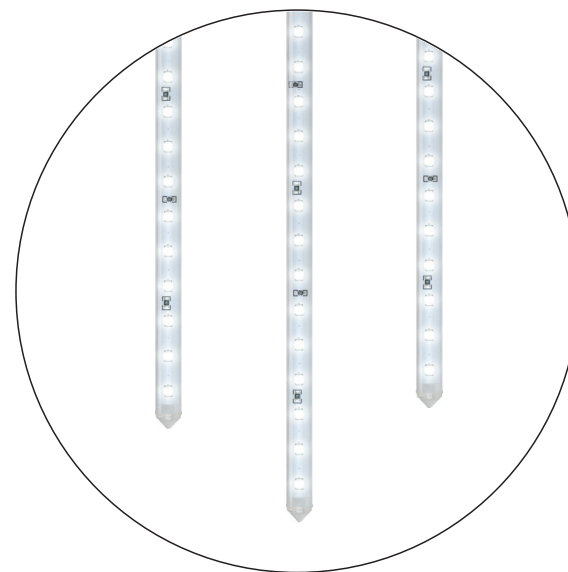

ПРОЗРАЧНЫЕ «ТАЮЩИЕ СОСУЛЬКИ»
СО СВЕТОВЫМ ЭФФЕКТОМ НЕПРЕРЫВНО
СТЕКАЮЩЕЙ КАПЛИ ПОГРУЖАЮТ
В АТМОСФЕРУ ЗИМНЕЙ СКАЗКИ.
ГИРЛЯНДЫ ИСПОЛЬЗУЮТСЯ НА ДЕРЕВЬЯХ,
КАРНИЗАХ И ФАСАДАХ ЗДАНИЙ,
А ТАКЖЕ ВНУТРИ ПОМЕЩЕНИЙ.