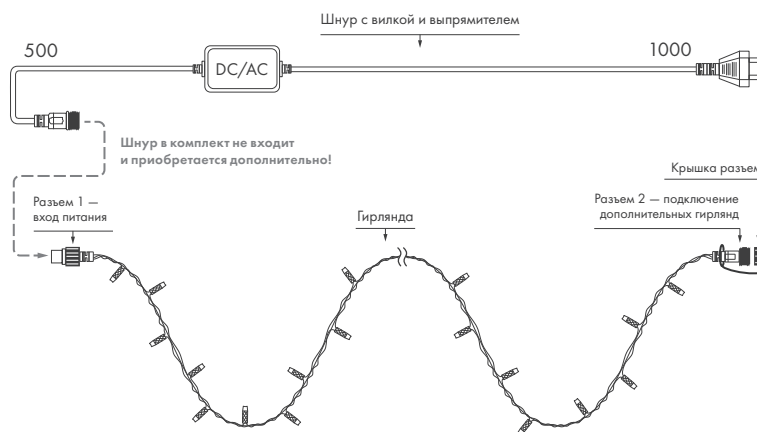

CLASSIC

Применяются в интерьерах и уличных проектах.
Позволяют соединять гирлянды между собой.

ЦВЕТА СВЕЧЕНИЯ

РАЗМЕРЫ

- ♦ 10 000 мм (100 LED)
- ♦ 20 000 мм (200 LED)

ПОСТОЯННОЕ СВЕЧЕНИЕ, ЭФФЕКТЫ МЕРЦАНИЯ

СХЕМА ПОДКЛЮЧЕНИЯ